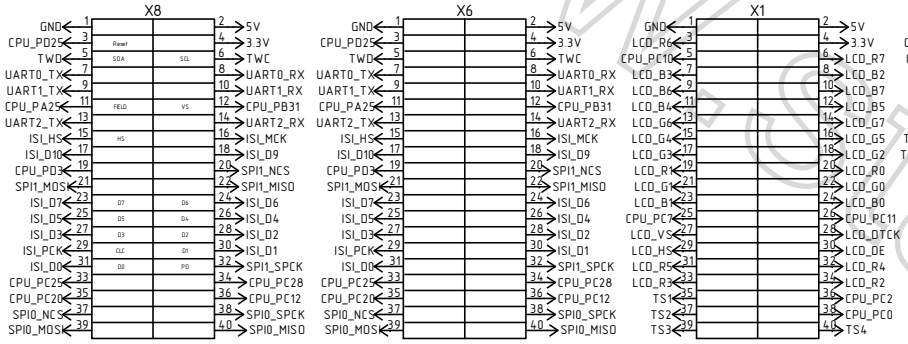

SK-9G45-DEM module

SK-9G45-MB	
www.starferkit.ru	
V1A	