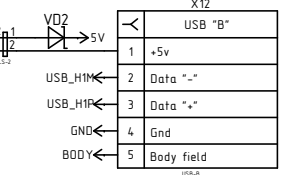

SK-9G45-DEM module

SK-9G45-MB	
www.starferkit.ru	
V1A	