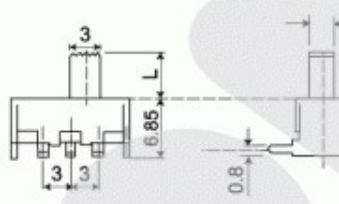

SS Series Slide Switches

SS12F20G
SS12F21G
Optional knob size (L)
L : 2-12mm

SS12F23EG
Optional knob size (L)
L : 2-12mm

SS12F46G
Optional knob size (L)
L : 2-12mm

SS12F42G
Optional knob size (L)
L : 2-12mm

SS13D01VG
Optional knob size (L)
L : 2-12mm