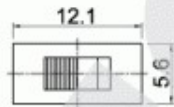

SS Series Slide Switches

SS12F20G
SS12F21G
Optional knob size (L)
L : 2-12mm

SS12F23EG
Optional knob size (L)
L : 2-12mm

SS12F46G
Optional knob size (L)
L : 2-12mm

SS12F42G
Optional knob size (L)
L : 2-12mm

SS13D01VG
Optional knob size (L)
L : 2-12mm