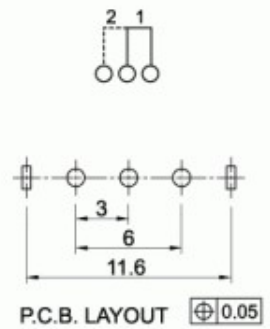

SS Series Slide Switches

SS12F20G
SS12F21G
Optional knob size (L)
L : 2-12mm

SS12F23EG
Optional knob size (L)
L : 2-12mm

SS12F46G
Optional knob size (L)
L : 2-12mm

SS12F42G
Optional knob size (L)
L : 2-12mm

SS13D01VG
Optional knob size (L)
L : 2-12mm