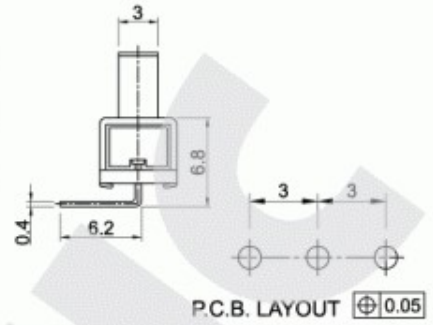

SS Series Slide Switches

SS12F20G
SS12F21G
Optional knob size (L)
L : 2-12mm

SS12F23EG
Optional knob size (L)
L : 2-12mm

SS12F46G
Optional knob size (L)
L : 2-12mm

SS12F42G
Optional knob size (L)
L : 2-12mm

SS13D01VG
Optional knob size (L)
L : 2-12mm