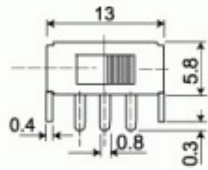

SS Series Slide Switches

SS12F20G
SS12F21G
Optional knob size (L)
L : 2-12mm

SS12F23EG
Optional knob size (L)
L : 2-12mm

SS12F46G
Optional knob size (L)
L : 2-12mm

SS12F42G
Optional knob size (L)
L : 2-12mm

SS13D01VG
Optional knob size (L)
L : 2-12mm