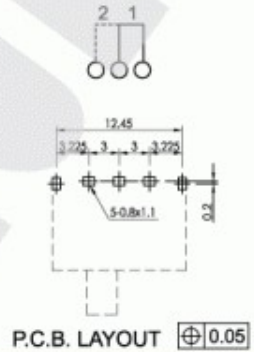

SS Series Slide Switches

SS12F20G
SS12F21G
Optional knob size (L)
L : 2-12mm

SS12F23EG
Optional knob size (L)
L : 2-12mm

SS12F46G
Optional knob size (L)
L : 2-12mm

SS12F42G
Optional knob size (L)
L : 2-12mm

SS13D01VG
Optional knob size (L)
L : 2-12mm