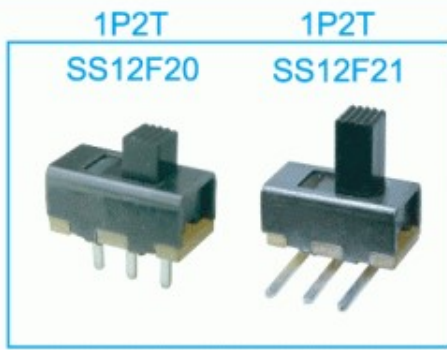

SS Series Slide Switches

SS12F20G
SS12F21G
Optional knob size (L)
L : 2-12mm

SS12F23EG
Optional knob size (L)
L : 2-12mm

SS12F46G
Optional knob size (L)
L : 2-12mm

SS12F42G
Optional knob size (L)
L : 2-12mm

SS13D01VG
Optional knob size (L)
L : 2-12mm