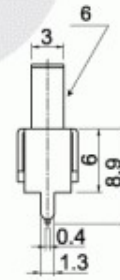

SS Series Slide Switches

SS12F20G
SS12F21G
Optional knob size (L)
L : 2-12mm

SS12F23EG
Optional knob size (L)
L : 2-12mm

SS12F46G
Optional knob size (L)
L : 2-12mm

SS12F42G
Optional knob size (L)
L : 2-12mm

SS13D01VG
Optional knob size (L)
L : 2-12mm