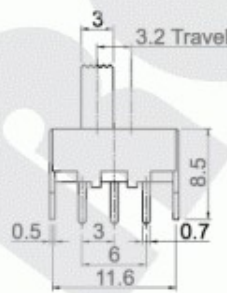

SS Series Slide Switches

SS12F20G
SS12F21G
Optional knob size (L)
L : 2-12mm

SS12F23EG
Optional knob size (L)
L : 2-12mm

SS12F46G
Optional knob size (L)
L : 2-12mm

SS12F42G
Optional knob size (L)
L : 2-12mm

SS13D01VG
Optional knob size (L)
L : 2-12mm