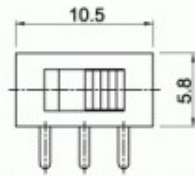

SS Series Slide Switches

SS12F20G
SS12F21G
Optional knob size (L)
L : 2-12mm

SS12F23EG
Optional knob size (L)
L : 2-12mm

SS12F46G
Optional knob size (L)
L : 2-12mm

SS12F42G
Optional knob size (L)
L : 2-12mm

SS13D01VG
Optional knob size (L)
L : 2-12mm