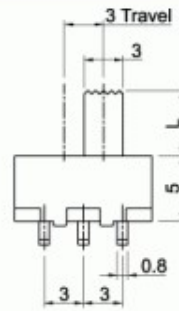

SS Series Slide Switches

SS12F20G
SS12F21G
Optional knob size (L)
L : 2-12mm

SS12F23EG
Optional knob size (L)
L : 2-12mm

SS12F46G
Optional knob size (L)
L : 2-12mm

SS12F42G
Optional knob size (L)
L : 2-12mm

SS13D01VG
Optional knob size (L)
L : 2-12mm