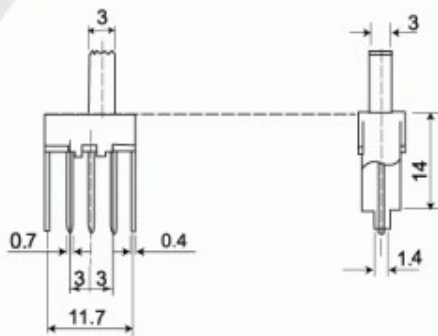

SS Series Slide Switches

SS12F20G
SS12F21G
Optional knob size (L)
L : 2-12mm

SS12F23EG
Optional knob size (L)
L : 2-12mm

SS12F46G
Optional knob size (L)
L : 2-12mm

SS12F42G
Optional knob size (L)
L : 2-12mm

SS13D01VG
Optional knob size (L)
L : 2-12mm