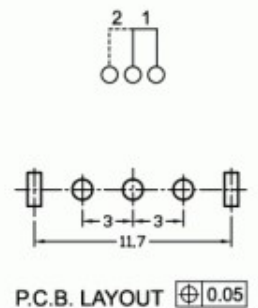

SS Series Slide Switches

SS12F20G
SS12F21G
Optional knob size (L)
L : 2-12mm

SS12F23EG
Optional knob size (L)
L : 2-12mm

SS12F46G
Optional knob size (L)
L : 2-12mm

SS12F42G
Optional knob size (L)
L : 2-12mm

SS13D01VG
Optional knob size (L)
L : 2-12mm