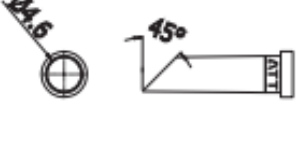

Soldering tips ( T800 )

T800-0.25I  
ACF028944

T800-1.2C  
ACF028948

T800-0.8D  
ACF028952

T800-4.6D  
ACF028955

T800-0.5I  
ACF028945

T800-2.4C  
ACF028949

T800-1.6D  
ACF028953

T800-K  
ACF028956

T800-1.0I  
ACF028946

T800-3.2C  
ACF028950

T800-3.2D  
ACF028954

T800-4.6C  
ACF028951

T800-1.4I  
ACF028947

T800-2.4D  
ACF029745

T800-SK  
ACF029744

T800-0.25ILF  
ACF028957

T800-2.4CLF  
ACF028960

T800-1.2CLF  
ACF028958

T800-2.4DLF  
ACF028959

T800-2.0KLF  
ACF028963

T800-1.6DLF  
ACF028961

T800-3.2DLF  
ACF028962