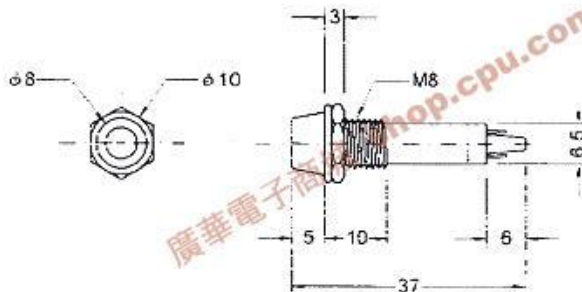

### 材 質 表

NO.	部品名稱 PART NAME	部品材質 MATERIAL
1	本體 HOUSING	青銅 BRONZE
2	螺母 NUT	青銅 BRONZE
3	墊圈 WASHER	鐵圈 IRON HOOP
4	底座 HOLDER	尼龍66+玻璃纖維
5	焊片 SOLDER	青銅 BRONZE
6	燈泡 LAMP	5X12+1/4W電阻