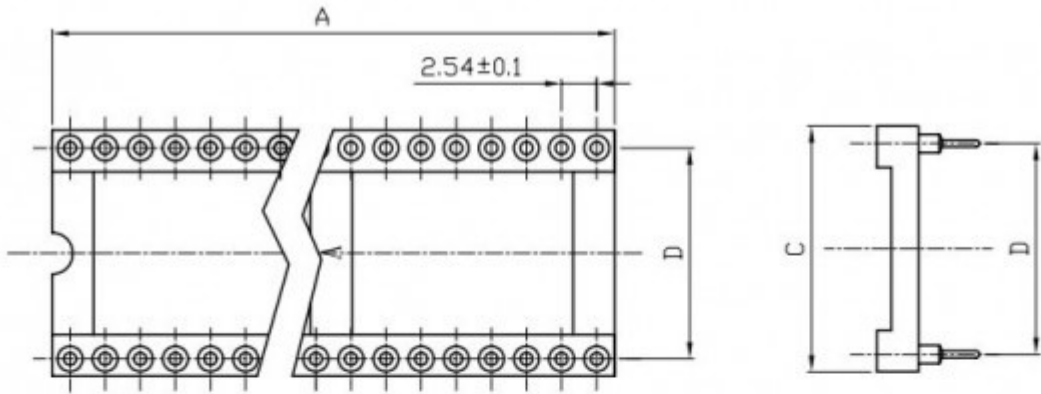

SCLM-40

Кол-во контактов	Размеры			
	A±0.5	B±0.3	C	D±0.2
40	50.80	48.26	17.78	15.24