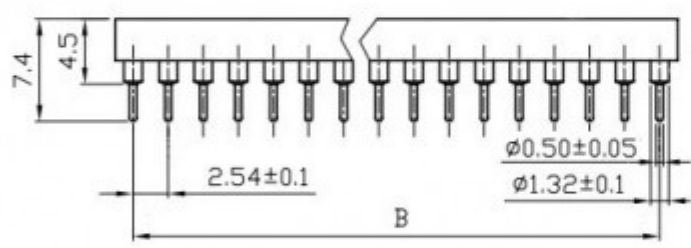

SCLM-40

Кол-во контактов	Размеры			
	A±0.5	B±0.3	C	D±0.2
40	50.80	48.26	17.78	15.24