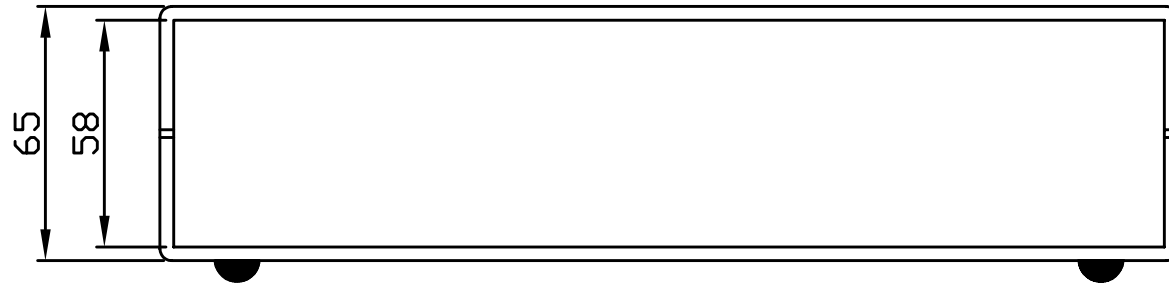

G758/G729

宣又實業有限公司
GAINTA INDUSTRIES LTD.

設計 DES'D
BY

繪圖 DRA'D
BY

核圖 CHK'D
BY

比例 SCALE

日期 DATE

材質 MATE.