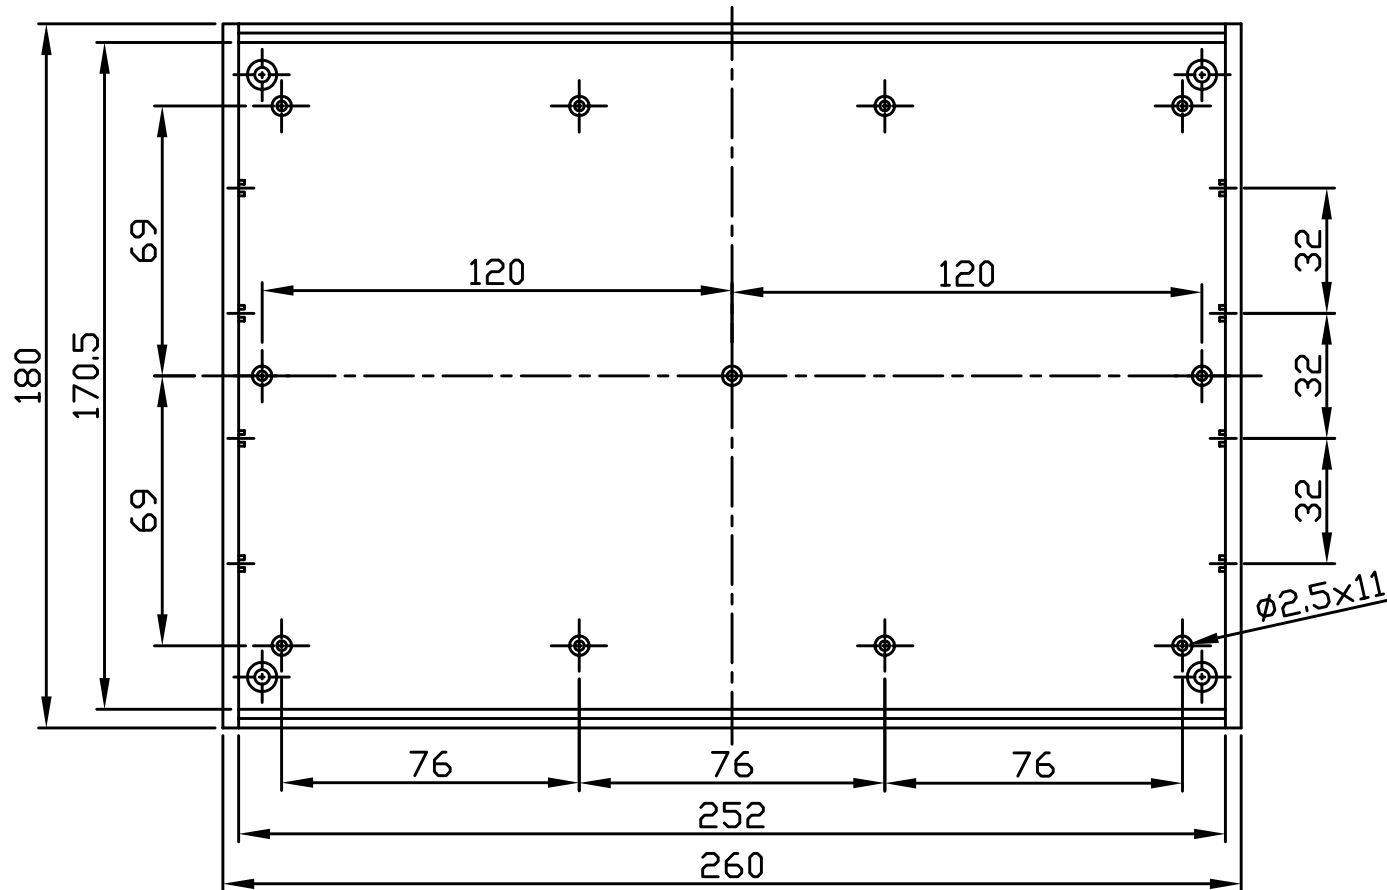

G758/G729

宣又實業有限公司
GAINTA INDUSTRIES LTD.

設計 DES'D
BY

繪圖 DRA'D
BY

核圖 CHK'D
BY

比例 SCALE

日期 DATE

材質 MATE.

圖名 TITLE

圖號 DWG NO.

圖號 REVISID

說明 DESCRIPTION

ABS,PS

G758,G729