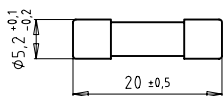

Type
172200

Zeit/Strom-Kennlinien
Time-Current Characteristics

Abmessungen
Dimensions

Aufbau / Construction
Keramikrohr / ceramic tube

undurchsichtig / non-transparent
mit Löschmittelfüllung / with filling

Kontaktkappen / end caps

Messing vernickelt / brass, nickel-plated

Schmelzeitgrenzwerte / Fusing time limits

Bemessungsstrom Rated Current	1,5 I _n		2,1 I _n		2,75 I _n		4 I _n		10 I _n	
	min.	max.	min.	max.	min.	max.	min.	max.	min.	max.
125 mA - 10 A	1 h	30 min	-	-	40 ms	2 s	5 ms	90 ms		

(DIN 41571-2)	5 x 20 mm	250 V	M mittelträge medium time-lag
---------------	------------------	-------	-------------------------------------

Artikel-Nr. Article-no.	Bemessungs- strom Rated Current	Bemessungs- Ausschaltvermögen Rated Breaking Capacity	Spannungsfall Voltage Drop	Leistungsabgabe Power Dissipation (@1,5 I _n)	Schmelzintegral I ² t ₅ Value	Approbationen Approvals
			mV	W	A ² s	
172200.0,125	125 mA	1500 A @ AC 250 V	230	0,1	0,018	
172200.0,16	160 mA	1500 A @ AC 250 V	220	0,1	0,036	
172200.0,2	200 mA	1500 A @ AC 250 V	190	0,2	0,07	
172200.0,25	250 mA	1500 A @ AC 250 V	150	0,2	0,19	
172200.0,315	315 mA	1500 A @ AC 250 V	140	0,2	0,35	
172200.0,4	400 mA	1500 A @ AC 250 V	130	0,2	0,49	
172200.0,5	500 mA	1500 A @ AC 250 V	120	0,2	0,9	
172200.0,63	630 mA	1500 A @ AC 250 V	650	0,4	0,6	
172200.0,8	800 mA	1500 A @ AC 250 V	500	0,6	1,0	
172200.1	1 A	1500 A @ AC 250 V	450	0,8	1,5	
172200.1,25	1,25 A	1500 A @ AC 250 V	400	0,8	3,1	
172200.1,6	1,6 A	1500 A @ AC 250 V	150	0,8	6,1	
172200.2	2 A	1500 A @ AC 250 V	130	0,8	5,2	
172200.2,5	2,5 A	1500 A @ AC 250 V	110	0,9	10	
172200.3,15	3,15 A	1500 A @ AC 250 V	100	1,0	20	
172200.4	4 A	1500 A @ AC 250 V	90	1,1	37	
172200.5	5 A	1500 A @ AC 250 V	90	1,3	72	
172200.6,3	6,3 A	1500 A @ AC 250 V	90	1,6	130	
172200.8	8 A	1500 A @ AC 250 V	90	2,0	230	
172200.10	10 A	1500 A @ AC 250 V	90	2,5	370	