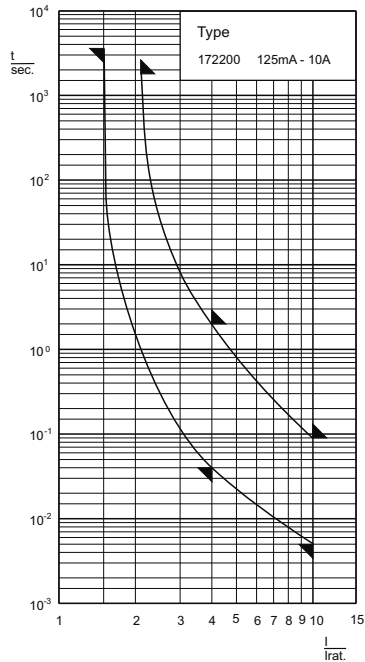

Type
172200

Zeit/Strom-Kennlinien
Time-Current Characteristics

Abmessungen
Dimensions

Aufbau / Construction
Keramikrohr / ceramic tube

undurchsichtig / non-transparent
mit Löschmittelfüllung / with filling

Kontaktkappen / end caps

Messing vernickelt / brass, nickel-plated

Schmelzeitgrenzwerte / Fusing time limits

Bemessungsstrom Rated Current	1,5 I _n		2,1 I _n		2,75 I _n		4 I _n		10 I _n	
	min.	max.	min.	max.	min.	max.	min.	max.	min.	max.
125 mA - 10 A	1 h	30 min	-	-	40 ms	2 s	5 ms	90 ms		

(DIN 41571-2)	5 x 20 mm	250 V	M mittelträge medium time-lag
---------------	------------------	-------	-------------------------------------

Artikel-Nr. Article-no.	Bemessungs- strom Rated Current	Bemessungs- Ausschaltvermögen Rated Breaking Capacity	Spannungsfall Voltage Drop	Leistungsabgabe Power Dissipation (@1,5 I _n)	Schmelzintegral I ² t ₅ Value	Approbationen Approvals
			mV	W	A ² s	
172200.0,125	125 mA	1500 A @ AC 250 V	230	0,1	0,018	
172200.0,16	160 mA	1500 A @ AC 250 V	220	0,1	0,036	
172200.0,2	200 mA	1500 A @ AC 250 V	190	0,2	0,07	
172200.0,25	250 mA	1500 A @ AC 250 V	150	0,2	0,19	
172200.0,315	315 mA	1500 A @ AC 250 V	140	0,2	0,35	
172200.0,4	400 mA	1500 A @ AC 250 V	130	0,2	0,49	
172200.0,5	500 mA	1500 A @ AC 250 V	120	0,2	0,9	
172200.0,63	630 mA	1500 A @ AC 250 V	650	0,4	0,6	
172200.0,8	800 mA	1500 A @ AC 250 V	500	0,6	1,0	
172200.1	1 A	1500 A @ AC 250 V	450	0,8	1,5	
172200.1,25	1,25 A	1500 A @ AC 250 V	400	0,8	3,1	
172200.1,6	1,6 A	1500 A @ AC 250 V	150	0,8	6,1	
172200.2	2 A	1500 A @ AC 250 V	130	0,8	5,2	
172200.2,5	2,5 A	1500 A @ AC 250 V	110	0,9	10	
172200.3,15	3,15 A	1500 A @ AC 250 V	100	1,0	20	
172200.4	4 A	1500 A @ AC 250 V	90	1,1	37	
172200.5	5 A	1500 A @ AC 250 V	90	1,3	72	
172200.6,3	6,3 A	1500 A @ AC 250 V	90	1,6	130	
172200.8	8 A	1500 A @ AC 250 V	90	2,0	230	
172200.10	10 A	1500 A @ AC 250 V	90	2,5	370	