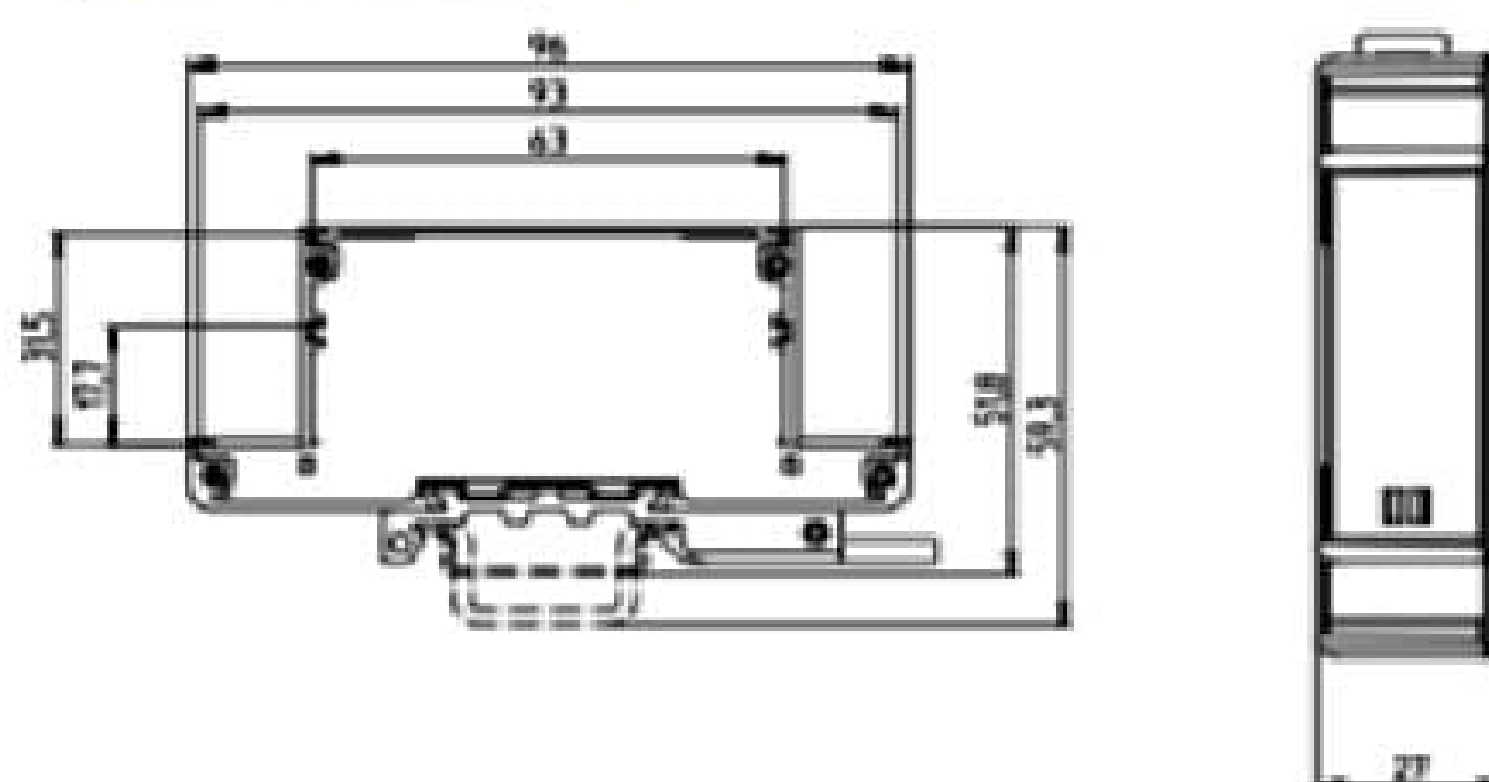

wiebox WEB 1
крепление на TS35

wiebox WEB 1
печатная плата