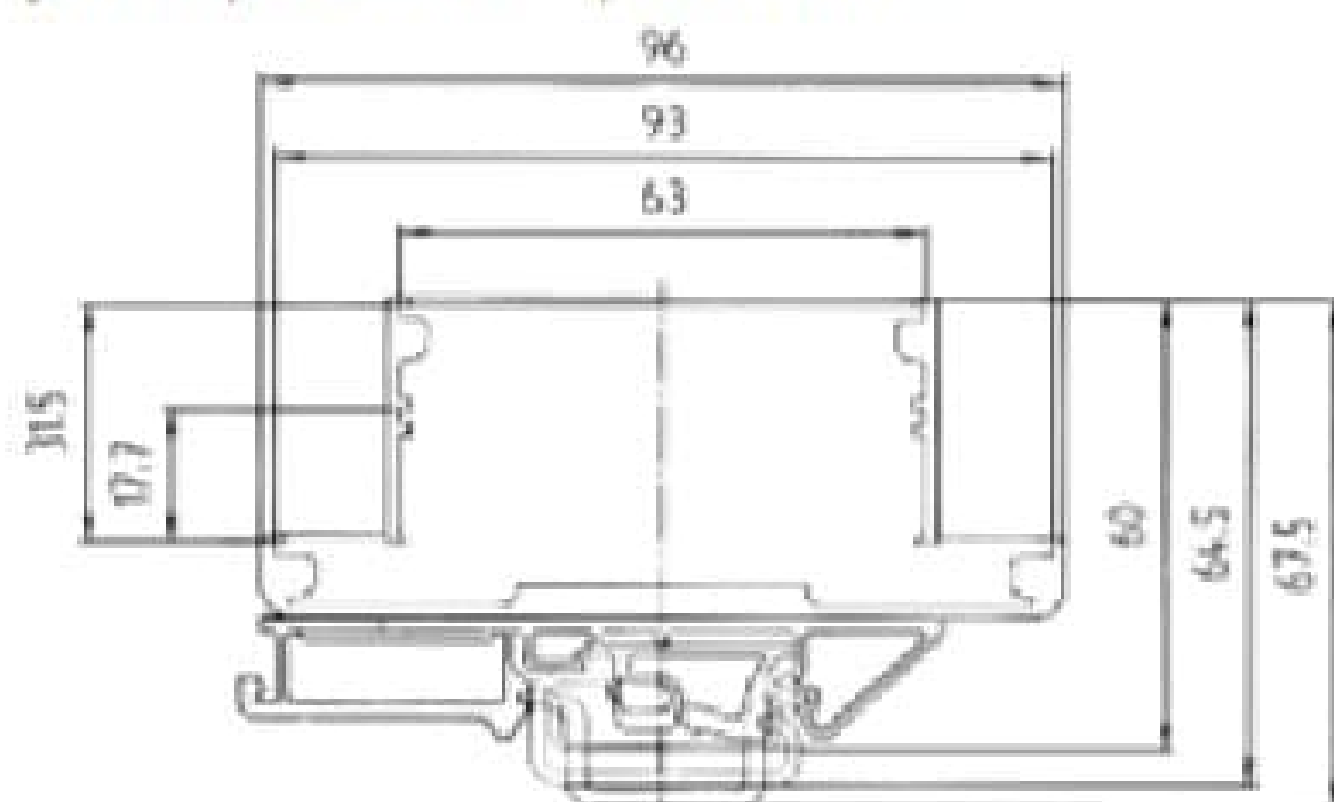

ЧЕРТЕЖ

wiebox WEB 1
универсальное крепление