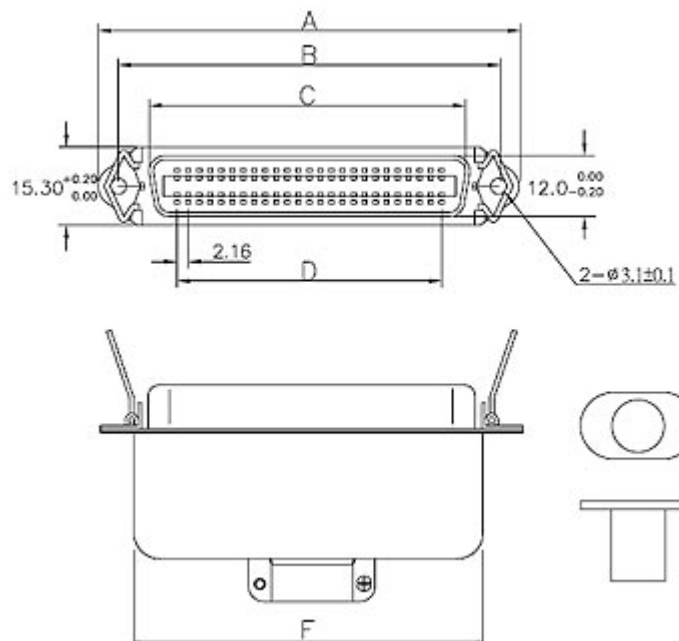

CENC

Кабельные вилки и розетки. Количество контактов: 14, 24, 36, 50.

Габаритный чертеж вилок CENC

Количество контактов	Габарит, мм					
	A+0,2	B+0,2	C+0,2	D+0,2	E+0,2	F+0,2
14	41.4	21.2	25.5	12.25	15.3	38.0
24	41.0	21.2	36.4	12.25	15.3	48.8
36	42.4	22.6	49.3	12.25	15.3	62.0
50	45.0	24.8	64.4	12.25	15.3	77.0

Габаритный чертеж розеток CENC

Количество контактов	Габарит, мм				
	A+0,2	B+0,2	C+0,2	D+0,2	F+0,2
14	43.92	35.99	25.2	12.96	29.0
24	54.71	46.79	36.0	23.76	39.8
36	67.69	59.74	48.9	36.72	53.0
50	82.78	74.85	64.0	51.84	68.1