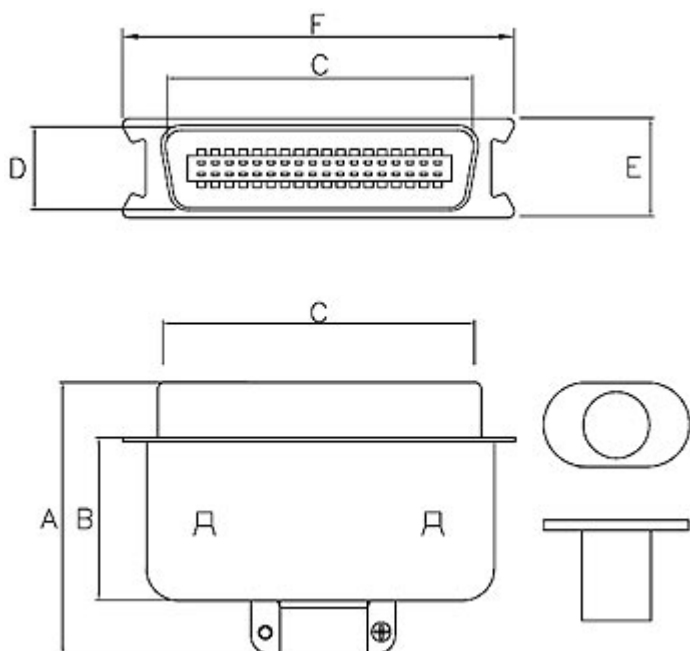

CENC

Кабельные вилки и розетки. Количество контактов: 14, 24, 36, 50.

Габаритный чертеж вилок CENC

Количество контактов	Габарит, мм					
	A+0,2	B+0,2	C+0,2	D+0,2	E+0,2	F+0,2
14	41.4	21.2	25.5	12.25	15.3	38.0
24	41.0	21.2	36.4	12.25	15.3	48.8
36	42.4	22.6	49.3	12.25	15.3	62.0
50	45.0	24.8	64.4	12.25	15.3	77.0

Габаритный чертеж розеток CENC

Количество контактов	Габарит, мм				
	A+0,2	B+0,2	C+0,2	D+0,2	F+0,2
14	43.92	35.99	25.2	12.96	29.0
24	54.71	46.79	36.0	23.76	39.8
36	67.69	59.74	48.9	36.72	53.0
50	82.78	74.85	64.0	51.84	68.1