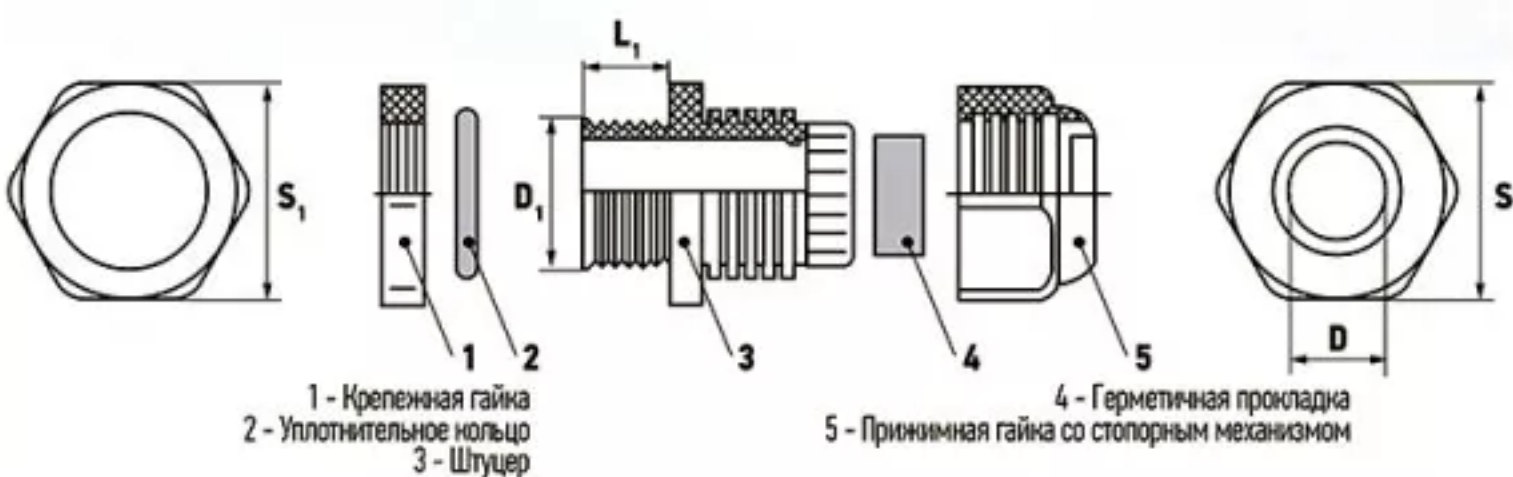

**CDDQLJ**

Наименование	Цвет	Размеры					Вводная резьба
		Диаметр кабеля, мм D	D1	L1	S	S1	
PG-7	Серый	3-6.5	12.20	8	10.50	17.70	PG7
PG-7	Черный						
PG-9	Серый	4-8	15.80		18.50	21.00	PG9
PG-9	Черный						
PG-11	Серый	5-10	17.80		21.80	23.70	PG11
PG-11	Черный						
PG-13.5	Серый	6-11	20.50	9	23.50	26.40	PG13.5
PG-13.5	Черный						
PG-16	Серый	10-13	21.70	10	25.40	27.90	PG16
PG-16	Черный						
PG-21	Серый	13-18	26.40		31.40	34.80	PG21
PG-21	Черный						
PG-29	Серый	18-25	37.10	15	41.00	44.90	PG29
PG-29	Черный						
PG-36	Серый	22-32	46.70		52.20	56.70	PG36
PG-36	Черный						
PG-42	Серый	32-38	53.40		59.20	64.80	PG42
PG-42	Черный						
PG-48	Серый	37-44	59.30	65.00	70.00	PG48	
PG-48	Черный						