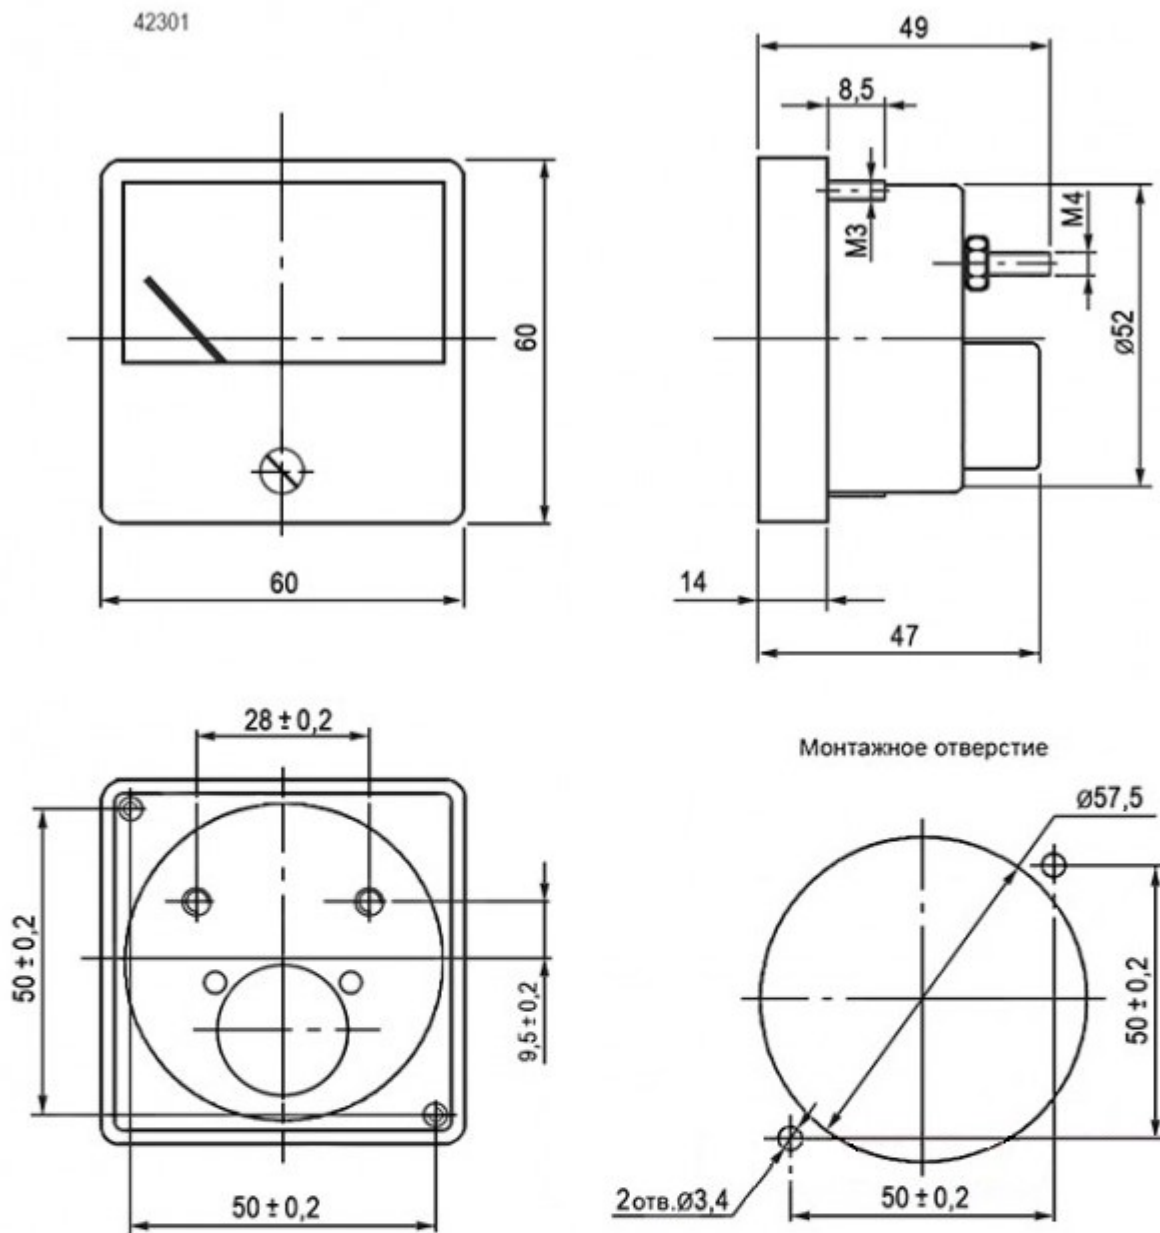

42301

**Тип М42301 (аналог), амперметр постоянного тока**

**Вес брутто 92.50**

**Транспортная упаковка: размер/кол-во 34.5\*34\*24/100**

**Высота 60 мм**

**Ширина 60 мм**

**Глубина 47 мм**

**Размер установочного отверстия  $\Phi 57,5+0,4$  (см. рис.) мм**