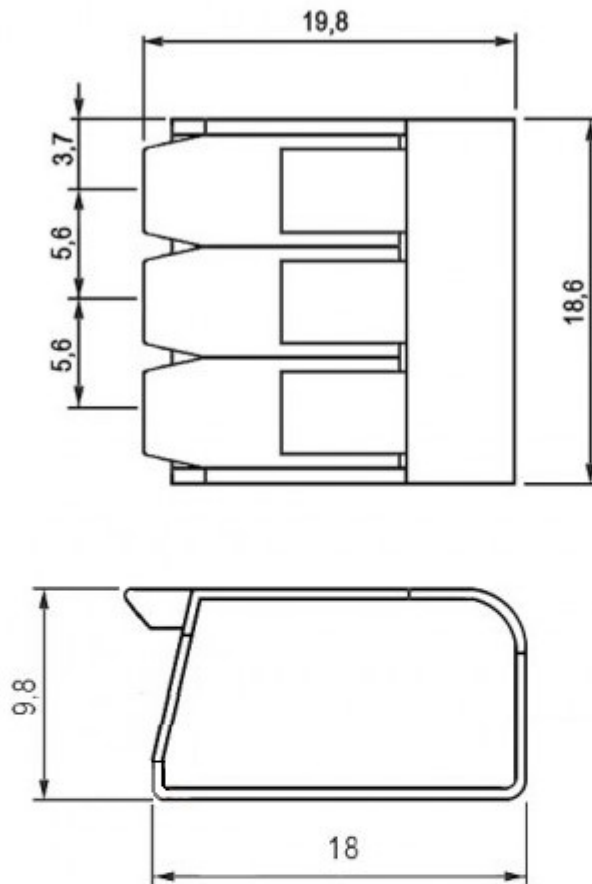

PCT-413

**Наименование** Зажим-клемма (клемма соединительная) на 3 провода

**Сечение провода, мм<sup>2</sup>** 0,5-2,5

**Максимальный ток, А** 24

**Материал корпус** - PA66, UL94V-2/UL94V-0

**Высота, мм** 9,8

**Ширина, мм** 18,6

**Глубина, мм** 18 (корпус); 19,8 (полная)

**Транспортная упаковка: размер/кол-во** 46.5\*25\*38.5/5000

**Вес брутто** 3.32