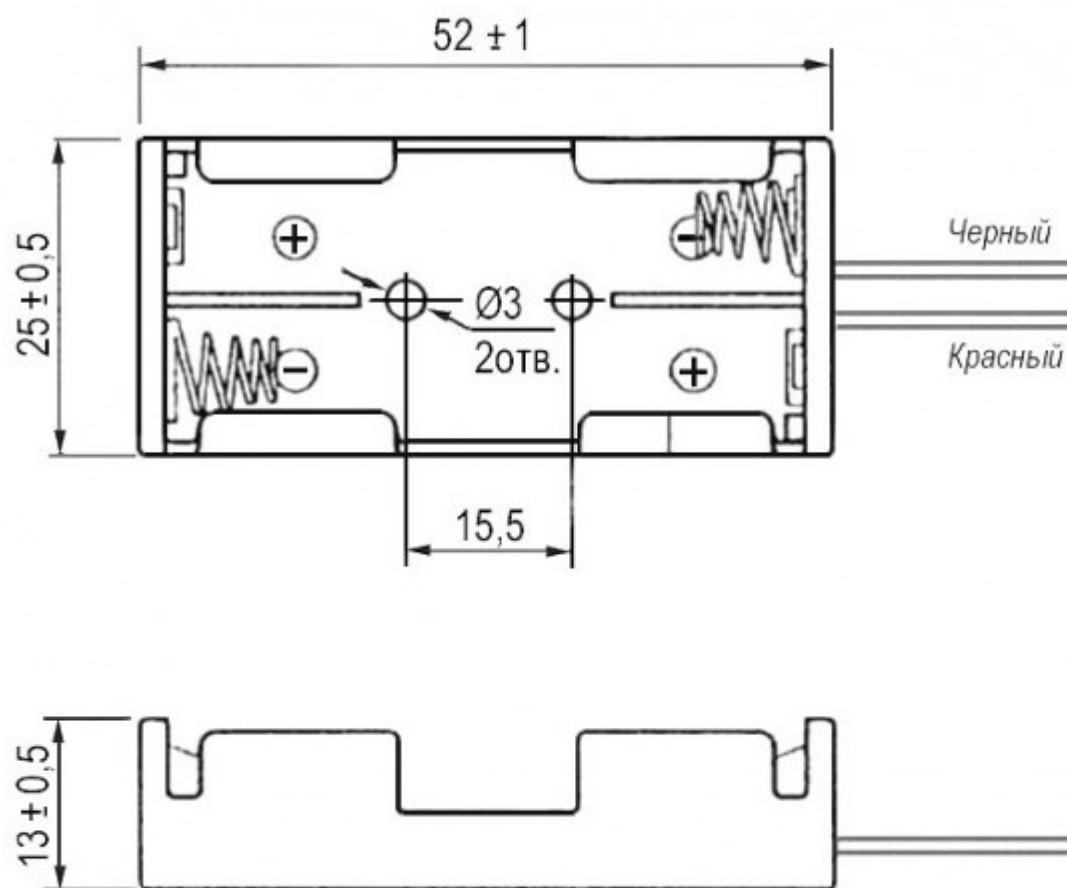

ВН421 ААА

Тип открытый батарейный отсек

Высота 13 мм

Ширина 25 мм

Глубина 52 мм

Тип разъёма гибкий провод (пара) неоконцованный

Элементы питания 2 элемента типа ААА

Диапазон рабочих температур $-25...+85$ °С

Материал корпуса ABS

Транспортная упаковка: размер/кол-во 48*31.5*27/2000

Вес брутто 4.94