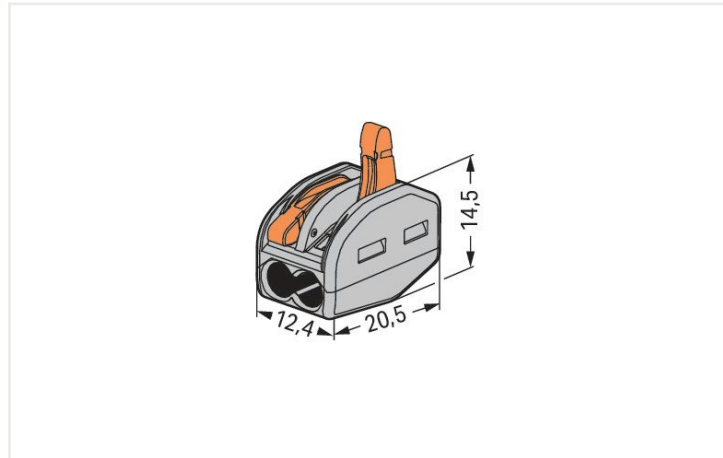

Спецификация | Артикул: 222-412

Соединитель для сращивания CLASSIC; для всех типов проводников; макс. 4 мм²; 2-проводн.; с рычагами; серый корпус; Темп. окруж. среды: макс. 40 °С; 2,50 мм²; серые

<https://www.wago.com/222-412>

Цвет: ■ серые

Размеры в мм

Электрические данные

Ratings per IEC/EN

Допустимые значения параметров в соответствии с	EN 60664
Номинальное напряжение (II/2)	400 V
Номинальное импульсное напряжение (II/2)	4 kV
Номинальный ток	32 A
Обозначения (значения параметров)	(II / 2) Категория перенапряжения II / Степень загрязнения 2