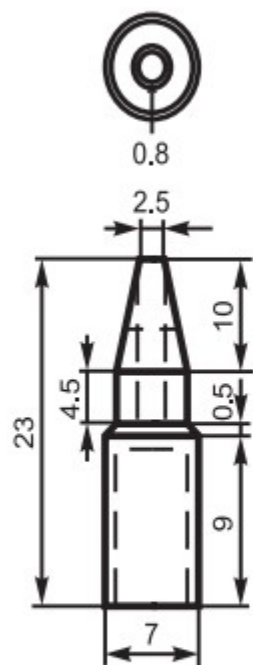

Сменные жала для станции серии SL-928

T-928-0.8T

T-928-1.0T

T-928-1.2T

T-928-1.5T

T-928-2.0T