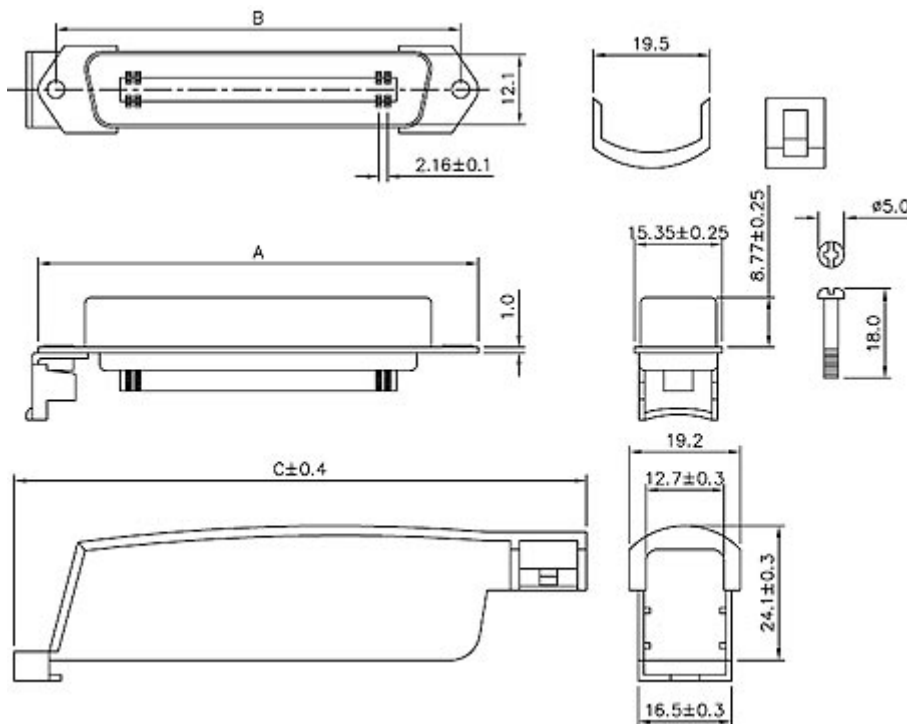

CEN-TELKO

Кабельные вилки и розетки. Количество контактов: 36, 50. и розетки

Габаритный чертеж вилок CEN-TELKO

| Количество контактов | Габарит, мм | | |
|----------------------|-------------|-------|-------|
| | A+0,2 | B+0,2 | C+0,2 |
| 36 | 67.7 | 59.7 | 90.1 |
| 50 | 82.8 | 74.9 | 103.7 |

Габаритный чертеж розеток CEN-TELKO

| Количество контактов | Габарит, мм | | |
|----------------------|-------------|-------|-------|
| | A+0,2 | B+0,2 | C+0,2 |
| 36 | 67.7 | 59.7 | 90.1 |
| 50 | 82.8 | 74.9 | 103.7 |