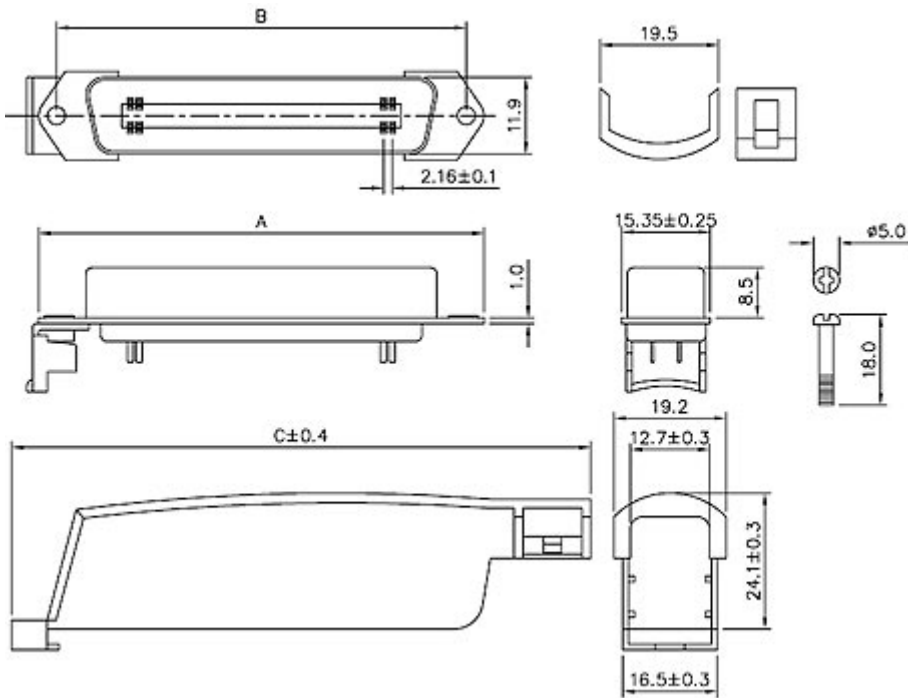

CEN-TELKO

Кабельные вилки и розетки. Количество контактов: 36, 50. и розетки

Габаритный чертеж вилок CEN-TELKO

| Количество контактов | Габарит, мм | | |
|----------------------|-------------|-------|-------|
| | A+0,2 | B+0,2 | C+0,2 |
| 36 | 67.7 | 59.7 | 90.1 |
| 50 | 82.8 | 74.9 | 103.7 |

Габаритный чертеж розеток CEN-TELKO

| Количество контактов | Габарит, мм | | |
|----------------------|-------------|-------|-------|
| | A+0,2 | B+0,2 | C+0,2 |
| 36 | 67.7 | 59.7 | 90.1 |
| 50 | 82.8 | 74.9 | 103.7 |