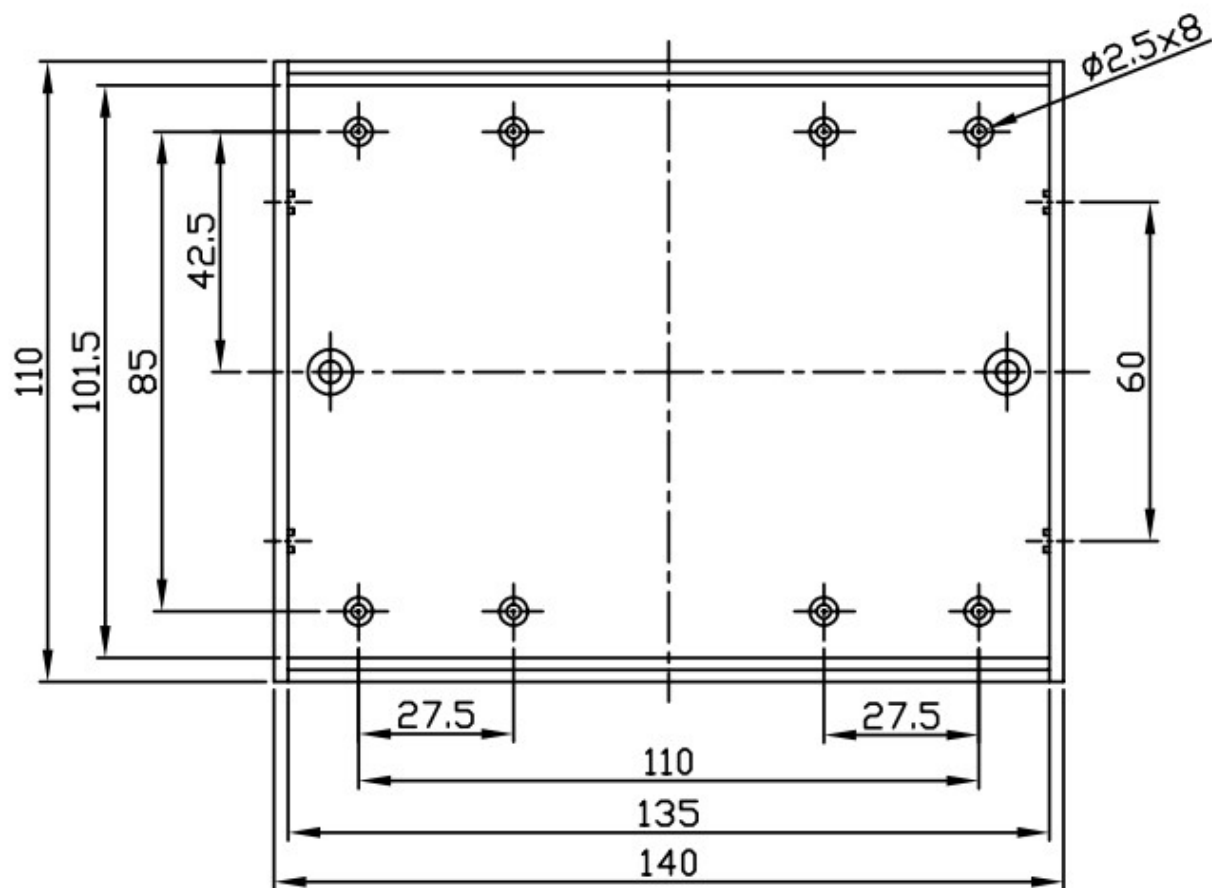

# G738/G706

宣又實業有限公司  
GAINTA INDUSTRIES LTD.

設計 DES'D  
BY

繪圖 DRA'D  
BY

核圖 CHK'D  
BY

比例 SCALE

日期 DATE

材質 MATE.

圖名 TITLE

圖號 DVG NO.

圖號 REVISID

說明 DESCRIPTION

ABS,PS

G738,G706