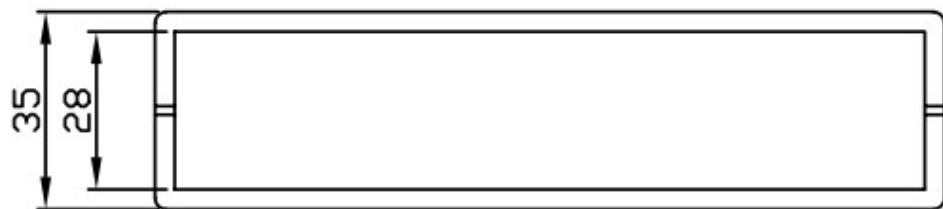

# G738/G706

宣又實業有限公司  
GAINTA INDUSTRIES LTD.

設計 DES'D  
BY

繪圖 DRA'D  
BY

核圖 CHK'D  
BY

比例 SCALE

日期 DATE

材質 MATE.