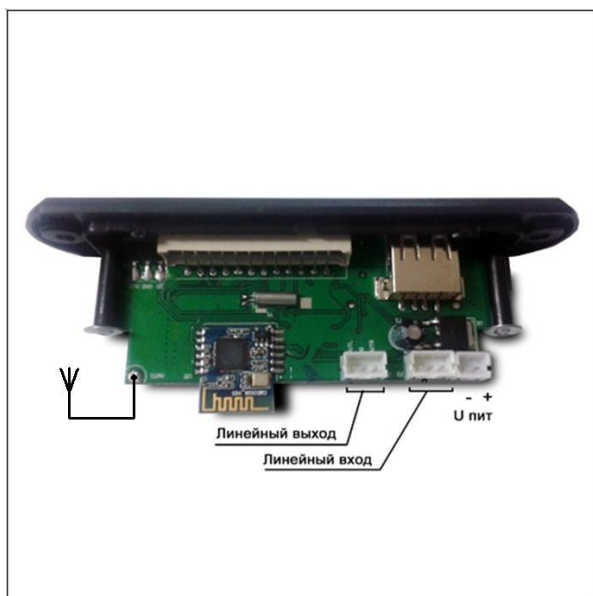

### Назначение кнопок пульта ДУ.

1. Вкл/Выкл
2. Последовательно переключает режимы USB – SD – Bluetooth – FM – AUX
3. Режим USB/SD/ Bluetooth: следующая композиция  
 Режим FM: канал вверх по диапазону.

4. Режим USB/SD/Bluetooth: предыдущая композиция  
Режим FM: предварительно настроенный канал вниз по диапазону
5. Режим USB/SD/FM/Bluetooth: звук +
6. Режим USB/SD/FM/Bluetooth: звук -
8. Mute
9. Повтор: текущая композиция / все
10. Предустановки эквалайзера: рок, классика, норма, поп.
11. Режим USB/SD/ Bluetooth: воспроизведение/пауза  
Режим FM: автопоиск и запись частоты станций в каналы.

#### Назначение разъемов:

Рис.3

#### Подключение Bluetooth.

На смартфоне включается режим Bluetooth. Далее - поиск устройств BT. Модуль будет определен как аудиоустройство *ZQL-BT11* . Спариваем ваш смартфон с устройством. Включаем любой аудио плеер. Аудиопоток будет направлен на *MP2898BT*.