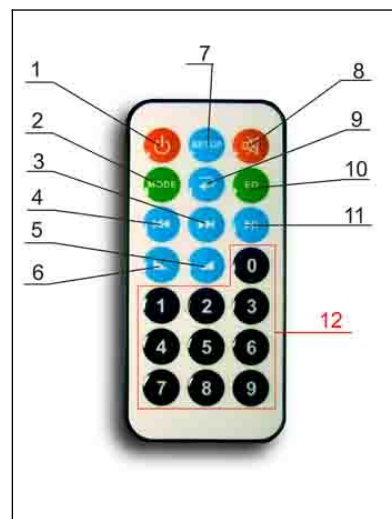

#### VOL-

Режим USB/SD и FM: звук -

#### MODE

Короткое нажатие - последовательно переключает режимы LINE (линейный вход) – FM – Bluetooth

Режим воспроизведения файлов с флешки или с карты памяти включается автоматически, как только в соответствующее гнездо устанавливается флэш-накопитель или карта с mp3-файлами. **Внимание! Если флеш-карта не определяется, попробуйте отформатировать её в формат FAT32, а также оставьте на этой карте только файлы в формате .mp3 или .wma, другие данные удалите.**