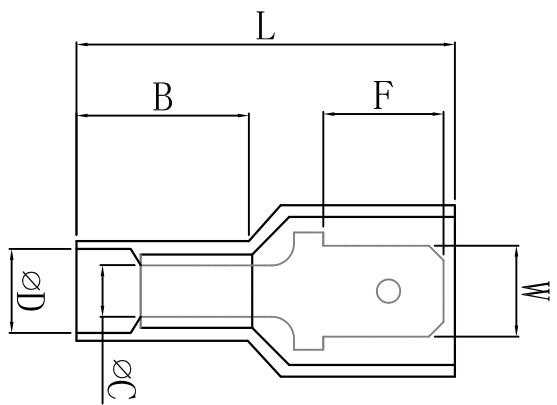

料号 material No.	品名 Parts Name	型号 Part NO.	接插规格 connecting spec	W	F	L	B	∅D	∅C	T
40-MDFNY1.25-250	全绝缘接头	MDFNY1.25-250	0.8*6.35	6.35	7.7	23.0	11.0	4.0	1.7	0.8

导线截面: 0.5-1.5mm² (美国线规22-16)
 最大电流: I_{max}=10A
 材 质: 黄铜
 绝缘套材料: 尼龙
 颜色: 红色

未经许可不得修改和复印
 该知识产权属于技术质量部

DIMENSION	TOLERANCES					DWG. BY	CHK. BY	DATE	UNIT	mm
0.0 0.00	±0.5									
FIRST ANGLE PROJ		A	NEW PART	<i>allliuan</i>	<i>zy_wang</i>	<i>202105</i>				
		LTR.	REVISION RECORD	DWG. BY	CHK. BY	DATE				
					APP. BY	CHK. BY	DWG. NO.	REV.		
					<i>wang zhiyan</i>	<i>zy_wang</i>	40-MDFNY1.25-250	A		
					CDDQT					