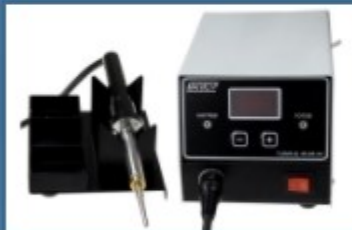

Цифровая паяльная станция Магистр Ц20 90Вт

- Количество каналов: 1 канал
- Напряжение питания 220В 50Гц (под заказ 36В 50Гц)
- Вторичное напряжение 36В 50Гц
- Мощность паяльника 90Вт
- Диапазон температур 50- 350 °С
- Регулировка цифровой ПИД-регулятор
- Точность поддержания температуры +/- 2 °С