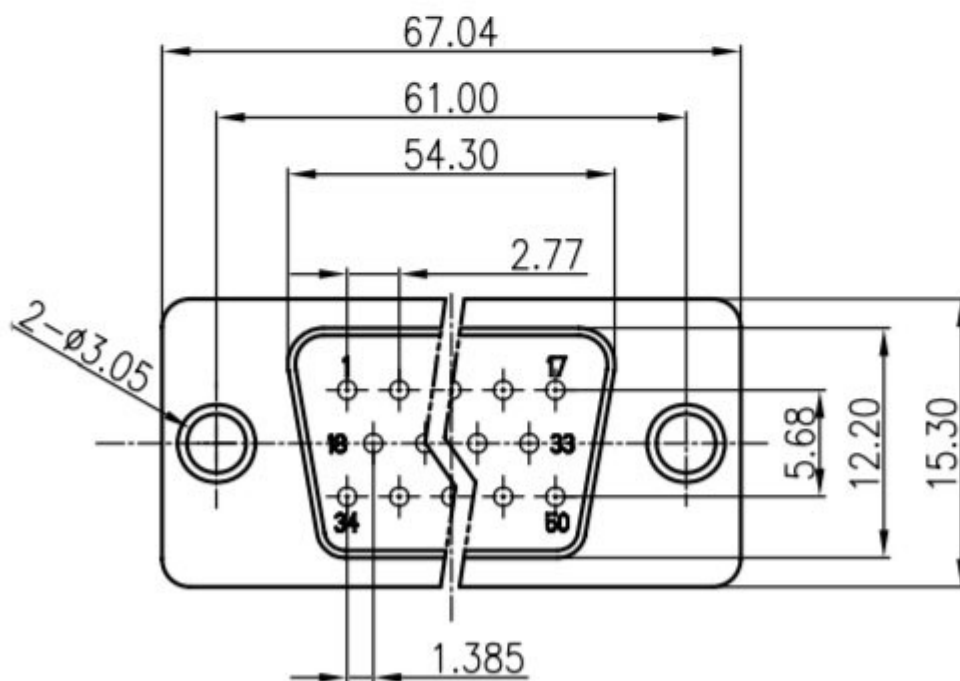

50-ти контактный разъем - розетка (F)

50-ти контактный разъем - вилка (M)