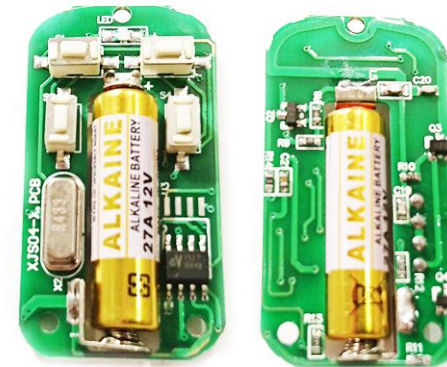

MP323TX4

Пульт 4 кнопки для удаленного управления приемниками серии MP323RX до 100 метров

Категория: Домашняя автоматика

Дополнительный четырех кнопочный передатчик (брелок) диапазона 433 МГц. Предназначен для совместной работы с беспроводными универсальными приемниками серии MP323RX диапазона 433 МГц. Будет полезен для управления насосом, освещением, лебедкой, прожектором и другими электроприборами в вашем доме или квартире.

Общий вид устройства

Для установки Вам потребуется:

Приемник серии MP323RX

Комплект поставки

Передатчик (брелок)	1
Инструкция	1

Проверка:

Установите элемент питания в передатчик

Нажмите кнопку добавления передатчиков на приемнике.

Нажимайте кнопку на пульте до появления щелчков реле на приемнике

Проверка завершена приятной эксплуатацией.

Технические характеристики

Передатчик (брелок):	
Напряжение питания, В*	12 (бат. 27A)
Ток потребления, мА	4
Частота, МГц	433,92
Модуляция	ASK
Выходная мощность, мВт	10
Дальность в прямой видимости, м	100
Габаритные размеры, мм	60x30x15

*элемент питания в комплекте не поставляется.

Вид изнутри