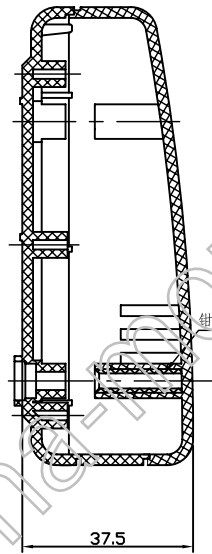

下盖主视图

上盖主视图

制图 Drawing	审核 Auditing	批准 Confirm	客户名称 Custom Name	材料 Material	
			产品名称 Product Name	图纸比例 Drawing Scale	A
			产品编号 Product Code	视图 Project View	(mm)
共 页 第 页			宁波三和壳体公司 NINGBO SANHE ENCLOSURE CORPORATION		中国宁波慈溪 TEL:+86(574)63226910 FAX:+86(574)63226900