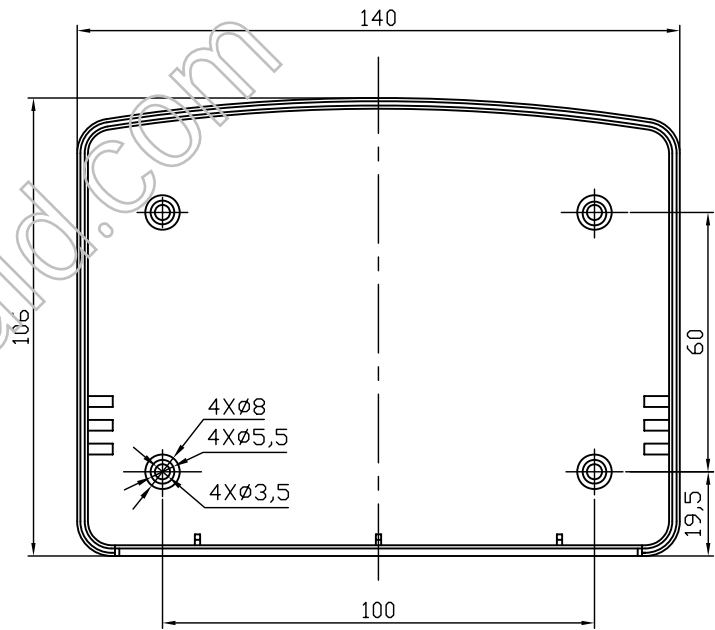

下盖主视图

上盖主视图

制图 Drawing	审核 Auditing	批准 Confirm	客户名称 Custom Name	材料 Material	
			产品名称 Product Name	图纸比例 Drawing Scale	A
			产品编号 Product Code	视图 Project View	(mm)
共 页 第 页			宁波三和壳体公司 NINGBO SANHE ENCLOSURE CORPORATION		中国宁波慈溪 TEL:+86(574)63226910 FAX:+86(574)63226900