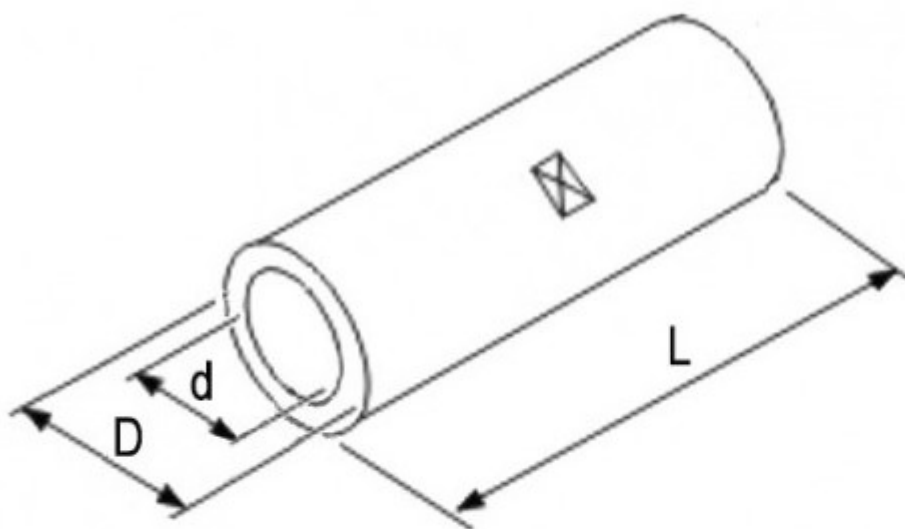

GT

**Тип втулка (гильза) соединительная неизолированная**

**Вес брутто 0.87**

**Транспортная упаковка: размер/кол-во 49\*19\*26/10000**

**Глубина L - 20 мм**

**Диаметр D/ d - 4,0/ 2,95 мм**

**Сечение провода (16-14 AWG) 1,5-2,5 мм<sup>2</sup>**