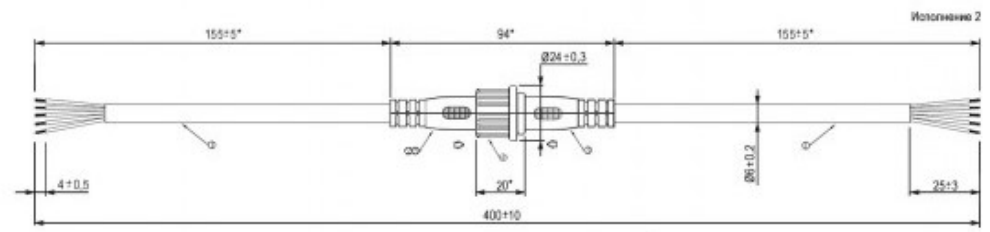

Вилка «М»

Розетка «F»

5pin WP L=40

* - для справки