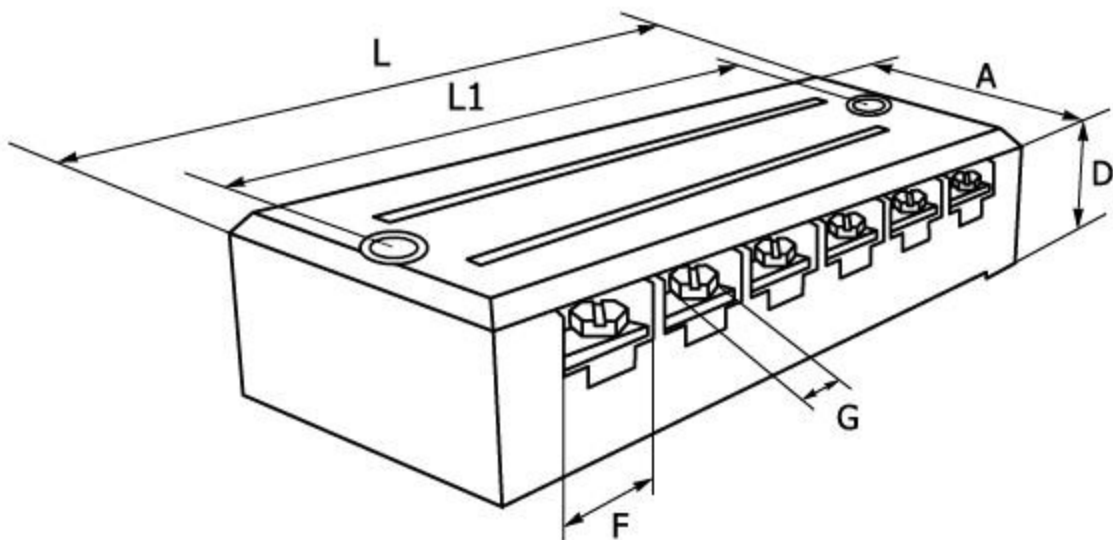

Габаритные и установочные размеры

RUiCHI

Клеммный терминал серии TB

Наименование	L	L1	A	D	F	G
TB-1504	55,5	46	22	18	7,5	M3
TB-1506	73,5	64	22	18	7,5	M3
TB-1512	128	118	22	18	7,5	M3
TB-2504	67	57	30	19	11	M4
TB-2506	91	82	30	19	11	M4
TB-2512	163	153	30	19	11	M4
TB-4504	85	76	38	24	15	M5
TB-4506	121	110	38	24	15	M5
TB-4512	222	212	38	24	15	M5