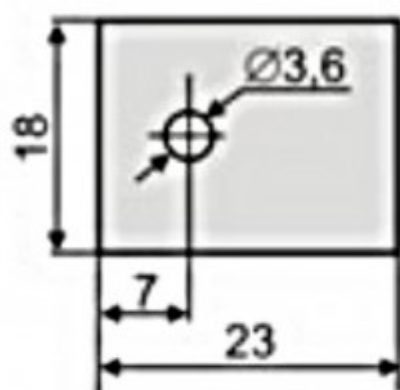

**Тип 2A2318**

**ТО 218,  
ТО 247**

**Тип 2A1813**

**ТО 220**

**Тип 2A1310**

**ТО 126**

**Тип Теплопроводящая изолирующая подложка**

**Цвет серый**

**Материал TC23G**

**Ширина, мм 18**

**Вес брутто 0.29**

**Транспортная упаковка: размер/кол-во 42\*28\*18.5/48000**

**Рабочая температура, °C -40...+150**

**Толщина, мм 0,23**

**Глубина, мм 23**

**Для корпуса ТО218; ТО247**