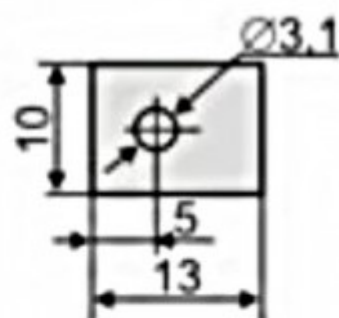

**Тип 2A2318**

**ТО 218,  
ТО 247**

**Тип 2A1813**

**ТО 220**

**Тип 2A1310**

**ТО 126**

**Тип Теплопроводящая изолирующая подложка**

**Цвет серый**

**Материал TC23G**

**Ширина, мм 18**

**Вес брутто 0.29**

**Транспортная упаковка: размер/кол-во 42\*28\*18.5/48000**

**Рабочая температура, °C -40...+150**

**Толщина, мм 0,23**

**Глубина, мм 23**

**Для корпуса ТО218; ТО247**