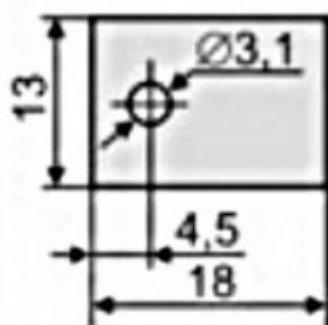

**Тип 2A2318**

**ТО 218,  
ТО 247**

**Тип 2A1813**

**ТО 220**

**Тип 2A1310**

**ТО 126**

**Тип Теплопроводящая изолирующая подложка**

**Цвет серый**

**Материал TC23G**

**Ширина, мм 18**

**Вес брутто 0.29**

**Транспортная упаковка: размер/кол-во 42\*28\*18.5/48000**

**Рабочая температура, °C -40...+150**

**Толщина, мм 0,23**

**Глубина, мм 23**

**Для корпуса ТО218; ТО247**