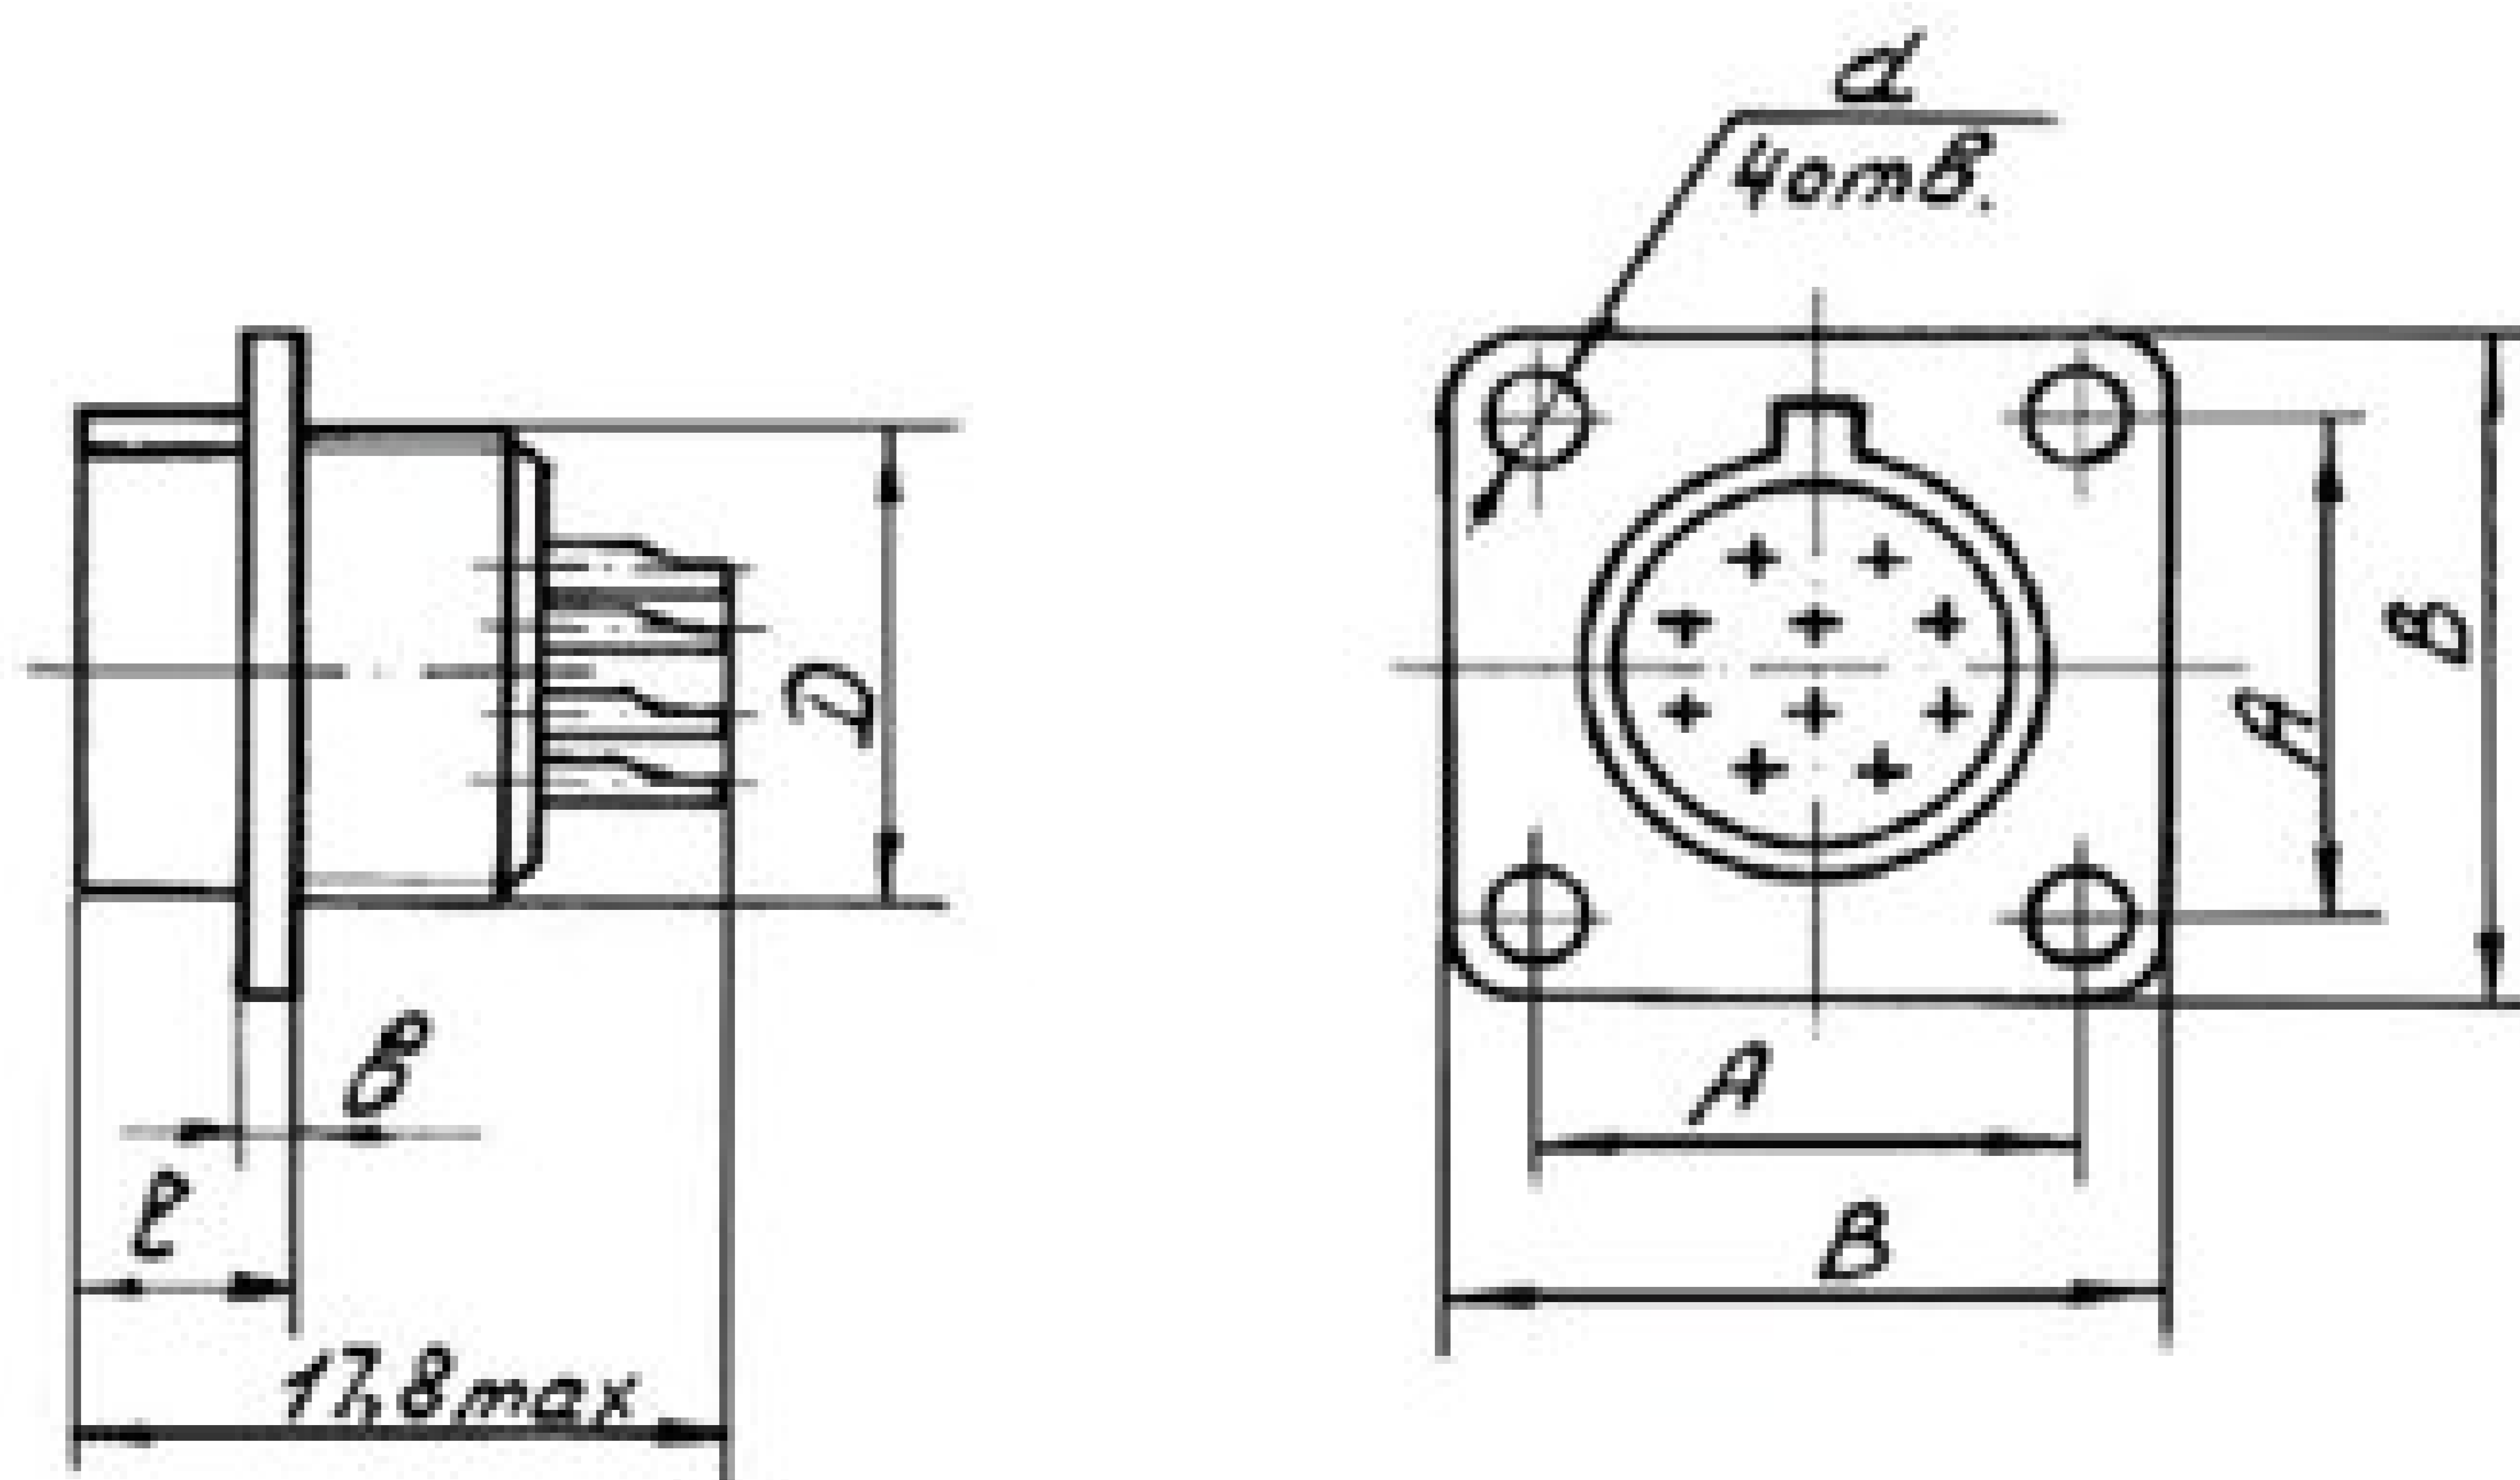

# Розетка приборная РСБТВ, РСБАТВ без кожуха

Условный размер корпуса	мм					
	D	d	A	B	b	l
10	M10x0,75	2,2	11,8	16,5	1,4	5,9
12	M12x0,75	2,2	13,2	18	1,4	5,9
14	M14x0,75	2,2	15	20	1,4	5,9
18	M18x0,75	2,2	18	24	1,4	5,9
22	M22x0,75	2,7	21,5	28	1,8	6,3
27	M27x0,75	3,2	26	33	2	6,5