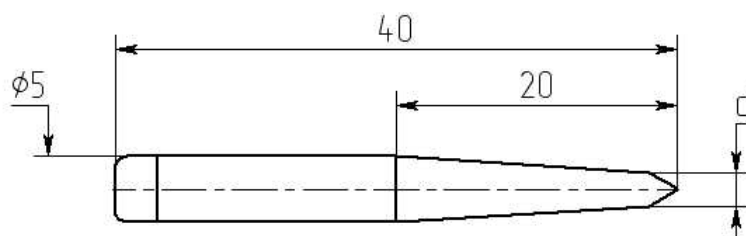

Износостойкие паяльные насадки MN20-DA, DB, DC

Посадочный диаметр 5 мм

Применяются в паяльниках NeoTerm: ПРЦ-90

Клиновидные

Наименование	d, мм
MN20-DA-11	0,8
MN20-DA-01	1,5
MN20-DA-02	2,5
MN20-DA-03	3,5
MN20-DA-05	5,0

Односторонний срез

Наименование	d, мм
MN20-DB-11	0,8
MN20-DB-01	1,5
MN20-DB-02	2,5
MN20-DB-03	3,5
MN20-DB-05	5,0

Миниволна

Наименование	d, мм
MN20-DC-02	2,5
MN20-DC-03	3,5