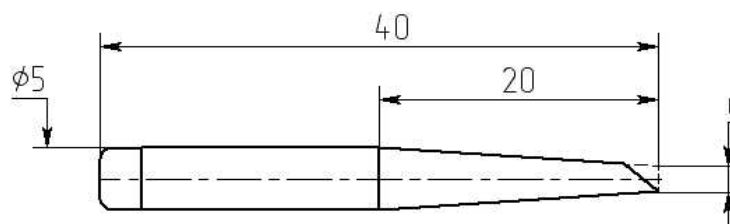

Износостойкие паяльные насадки MN20-DA, DB, DC

Посадочный диаметр 5 мм

Применяются в паяльниках NeoTerm: ПРЦ-90

Клиновидные

Наименование	d, мм
MN20-DA-11	0,8
MN20-DA-01	1,5
MN20-DA-02	2,5
MN20-DA-03	3,5
MN20-DA-05	5,0

Односторонний срез

Наименование	d, мм
MN20-DB-11	0,8
MN20-DB-01	1,5
MN20-DB-02	2,5
MN20-DB-03	3,5
MN20-DB-05	5,0

Миниволна

Наименование	d, мм
MN20-DC-02	2,5
MN20-DC-03	3,5