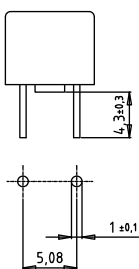

Type
165000

Type
165050

Zeit/Strom-Kennlinien
Time-Current Characteristics

Abmessungen
Dimensions
165000

165050

Aufbau / Construction

Gehäuse / body

Thermoplast, braun / thermoplastic, brown
temperaturbeständig / temperature resistant
selbstverlöschend / self-extinguishing

Anschlussstifte / terminations

0,6 mm Ø, verzinkt / tinned
löt- oder steckbar / solder or plug

Zubehör / Related Products

Halter / holder 166602

siehe Seite / see page 70

Schmelzzeitgrenzwerte / Fusing time limits

Bemessungsstrom Rated Current	1,5 I _n		2,1 I _n		2,75 I _n		4 I _n		10 I _n	
	min.	max.	min.	max.	min.	max.	min.	max.	min.	max.
160 mA - 4 A	1 h	30 min	-	-	30 ms	2 s	4 ms	80 ms		

(IEC 60127-3)	8,4 x 7,6 mm	250 V	M mittelträge medium time-lag
---------------	---------------------	-------	-------------------------------------

Artikel-Nr. Article-no.	Bemessungsstrom Rated Current	Bemessungs-Ausschaltvermögen Rated Breaking Capacity	Spannungsfall Voltage Drop	Leistungsabgabe Power Dissipation (@1,5 I _n)	Schmelzintegral I ² t ₅ Value	Approbationen Approvals
			mV	mW	A ² s	
1650x0.0,16	160 mA	35 A @ AC 250 V	325	140	0,075	
1650x0.0,2	200 mA	35 A @ AC 250 V	120	80	0,02	
1650x0.0,25	250 mA	35 A @ AC 250 V	120	90	0,036	
1650x0.0,315	315 mA	35 A @ AC 250 V	120	120	0,055	
1650x0.0,4	400 mA	35 A @ AC 250 V	110	140	0,11	
1650x0.0,5	500 mA	35 A @ AC 250 V	100	160	0,2	
1650x0.0,63	630 mA	35 A @ AC 250 V	90	180	0,33	
1650x0.0,8	800 mA	35 A @ AC 250 V	80	140	0,58	
1650x0.1	1 A	35 A @ AC 250 V	70	160	0,9	
1650x0.1,25	1,25 A	35 A @ AC 250 V	65	190	1,4	
1650x0.1,6	1,6 A	35 A @ AC 250 V	65	200	2,5	
1650x0.2	2 A	35 A @ AC 250 V	60	350	3,1	
1650x0.2,5	2,5 A	35 A @ AC 250 V	55	380	5,2	
1650x0.3,15	3,15 A	35 A @ AC 250 V	55	510	9,9	
1650x0.4	4 A	40 A @ AC 250 V	50	550	16	