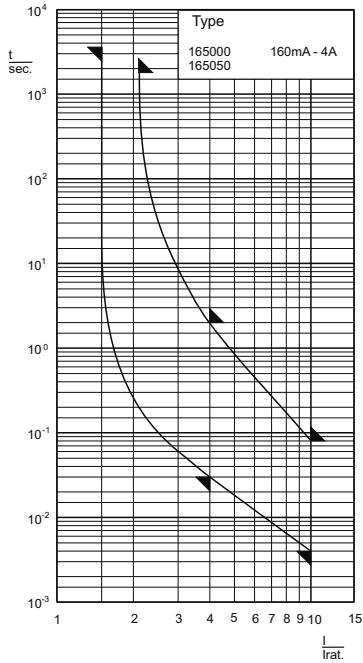

Type
165000

Type
165050

Zeit/Strom-Kennlinien
Time-Current Characteristics

Abmessungen
Dimensions
165000

165050

Aufbau / Construction

Gehäuse / body

Thermoplast, braun / thermoplastic, brown
temperaturbeständig / temperature resistant
selbstverlöschend / self-extinguishing

Anschlussstifte / terminations

0,6 mm Ø, verzinkt / tinned
löt- oder steckbar / solder or plug

Zubehör / Related Products

Halter / holder 166602

siehe Seite / see page 70

Schmelzzeitgrenzwerte / Fusing time limits

Bemessungsstrom Rated Current	1,5 I _n		2,1 I _n		2,75 I _n		4 I _n		10 I _n	
	min.	max.	min.	max.	min.	max.	min.	max.	min.	max.
160 mA - 4 A	1 h	30 min	-	-	30 ms	2 s	4 ms	80 ms		

(IEC 60127-3)	8,4 x 7,6 mm	250 V	M mittelträge medium time-lag
---------------	---------------------	-------	-------------------------------------

Artikel-Nr. Article-no.	Bemessungsstrom Rated Current	Bemessungs-Ausschaltvermögen Rated Breaking Capacity	Spannungsfall Voltage Drop	Leistungsabgabe Power Dissipation (@1,5 I _n)	Schmelzintegral I ² t ₅ Value	Approbationen Approvals
			mV	mW	A ² s	
1650x0.0,16	160 mA	35 A @ AC 250 V	325	140	0,075	
1650x0.0,2	200 mA	35 A @ AC 250 V	120	80	0,02	
1650x0.0,25	250 mA	35 A @ AC 250 V	120	90	0,036	
1650x0.0,315	315 mA	35 A @ AC 250 V	120	120	0,055	
1650x0.0,4	400 mA	35 A @ AC 250 V	110	140	0,11	
1650x0.0,5	500 mA	35 A @ AC 250 V	100	160	0,2	
1650x0.0,63	630 mA	35 A @ AC 250 V	90	180	0,33	
1650x0.0,8	800 mA	35 A @ AC 250 V	80	140	0,58	
1650x0.1	1 A	35 A @ AC 250 V	70	160	0,9	
1650x0.1,25	1,25 A	35 A @ AC 250 V	65	190	1,4	
1650x0.1,6	1,6 A	35 A @ AC 250 V	65	200	2,5	
1650x0.2	2 A	35 A @ AC 250 V	60	350	3,1	
1650x0.2,5	2,5 A	35 A @ AC 250 V	55	380	5,2	
1650x0.3,15	3,15 A	35 A @ AC 250 V	55	510	9,9	
1650x0.4	4 A	40 A @ AC 250 V	50	550	16	