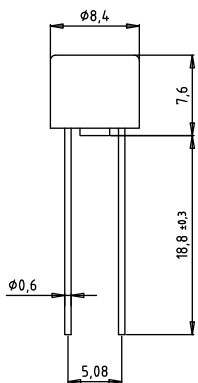

Type
165000

Type
165050

Zeit/Strom-Kennlinien
Time-Current Characteristics

Abmessungen
Dimensions
165000

165050

Aufbau / Construction

Gehäuse / body

Thermoplast, braun / thermoplastic, brown
temperaturbeständig / temperature resistant
selbstverlöschend / self-extinguishing

Anschlussstifte / terminations

0,6 mm Ø, verzinkt / tinned
löt- oder steckbar / solder or plug

Zubehör / Related Products

Halter / holder 166602

siehe Seite / see page 70

Schmelzzeitgrenzwerte / Fusing time limits

Bemessungsstrom Rated Current	1,5 I _n		2,1 I _n		2,75 I _n		4 I _n		10 I _n	
	min.	max.	min.	max.	min.	max.	min.	max.	min.	max.
160 mA - 4 A	1 h	30 min	-	-	30 ms	2 s	4 ms	80 ms		

(IEC 60127-3)	8,4 x 7,6 mm	250 V	M mittelträge medium time-lag
---------------	---------------------	-------	-------------------------------------

Artikel-Nr. Article-no.	Bemessungsstrom Rated Current	Bemessungs-Ausschaltvermögen Rated Breaking Capacity	Spannungsfall Voltage Drop	Leistungsabgabe Power Dissipation (@1,5 I _n)	Schmelzintegral I ² t ₅ Value	Approbationen Approvals
			mV	mW	A ² s	
1650x0.0,16	160 mA	35 A @ AC 250 V	325	140	0,075	
1650x0.0,2	200 mA	35 A @ AC 250 V	120	80	0,02	
1650x0.0,25	250 mA	35 A @ AC 250 V	120	90	0,036	
1650x0.0,315	315 mA	35 A @ AC 250 V	120	120	0,055	
1650x0.0,4	400 mA	35 A @ AC 250 V	110	140	0,11	
1650x0.0,5	500 mA	35 A @ AC 250 V	100	160	0,2	
1650x0.0,63	630 mA	35 A @ AC 250 V	90	180	0,33	
1650x0.0,8	800 mA	35 A @ AC 250 V	80	140	0,58	
1650x0.1	1 A	35 A @ AC 250 V	70	160	0,9	
1650x0.1,25	1,25 A	35 A @ AC 250 V	65	190	1,4	
1650x0.1,6	1,6 A	35 A @ AC 250 V	65	200	2,5	
1650x0.2	2 A	35 A @ AC 250 V	60	350	3,1	
1650x0.2,5	2,5 A	35 A @ AC 250 V	55	380	5,2	
1650x0.3,15	3,15 A	35 A @ AC 250 V	55	510	9,9	
1650x0.4	4 A	40 A @ AC 250 V	50	550	16	