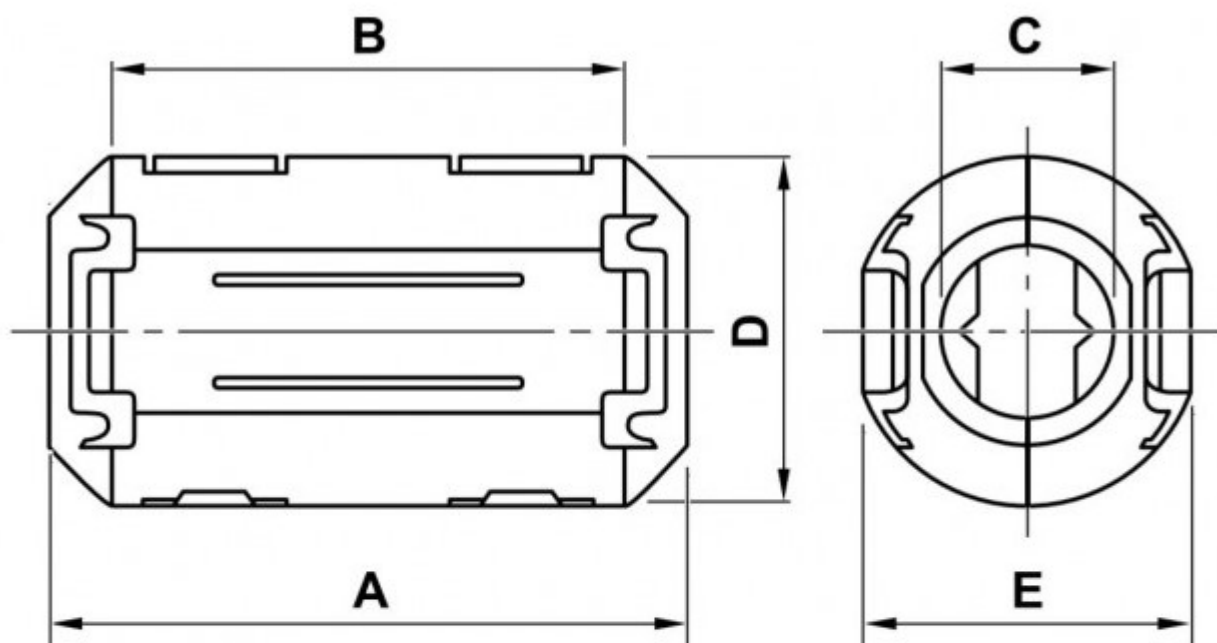

ZCAT-A

Dimensions in mm	A	B	C	D	E
ZCAT1730-0730A	30±1	23±1	7±1	16.5±1	15±1
ZCAT2035-0930A	35±1	28±1	9±1	19.5±1	17.4±1
ZCAT2436-1330A	36±1	29±1	13±1	23.5±1	22±1