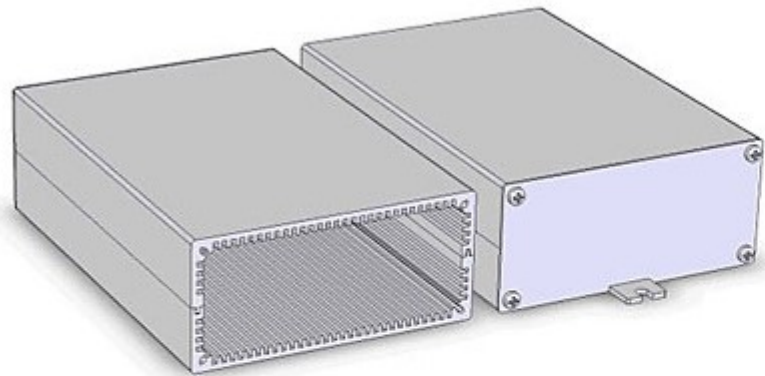

# 17-38A

## Характеристики

Длина корпуса под заказ

Применение	Из алюминиевого профиля
Ширина	104 мм
Высота	47 мм
Степень защиты	Нет
Батарейный отсек	Нет
Материал	Алюминий