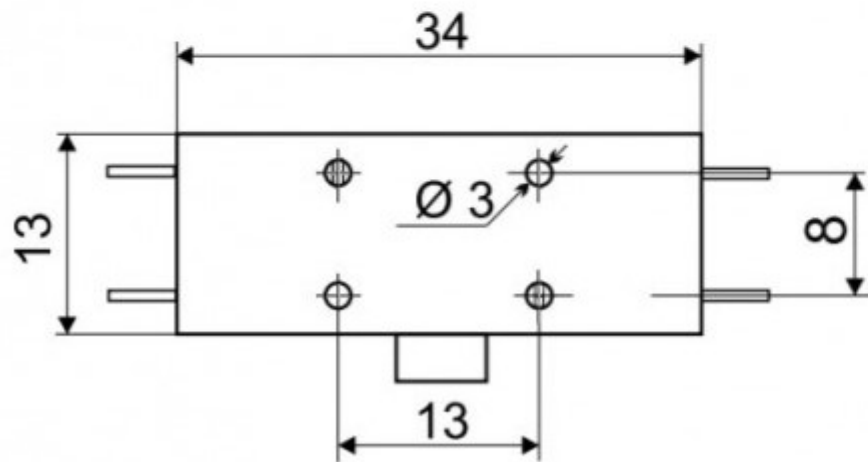

Д703 (WK3-1)

ON-OFF/OFF-ON

Высота 12,2 мм

Ширина 34 мм

Глубина 13 мм

Номинальный ток DC: 0,2-10* (0,2-5**) А

AC: 0,2-3* (0,2-5**) А

Тип микровыключатель типа Д703 (без фиксации)

Номинальное напряжение DC: 15-30 В/ AC: 220 В

Схема переключения ON-(OFF)/ OFF-(ON) (4P)

Диапазон рабочих температур -20...+60 °С

Транспортная упаковка: размер/кол-во 44*34.5* 24/2500

Вес брутто 8.66