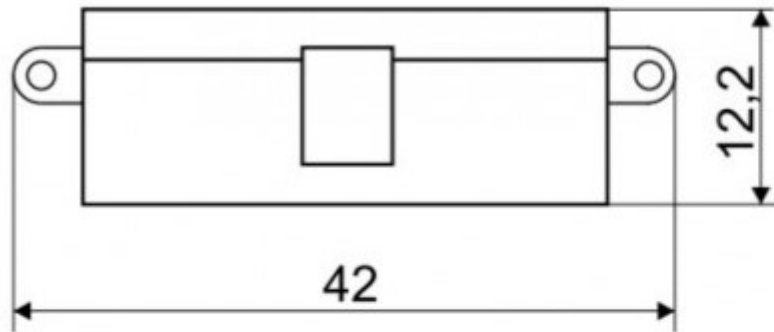

Д703 (WK3-1)

ON-OFF/OFF-ON

Высота 12,2 мм

Ширина 34 мм

Глубина 13 мм

Номинальный ток DC: 0,2-10* (0,2-5**) А

AC: 0,2-3* (0,2-5**) А

Тип микровыключатель типа Д703 (без фиксации)

Номинальное напряжение DC: 15-30 В/ AC: 220 В

Схема переключения ON-(OFF)/ OFF-(ON) (4P)

Диапазон рабочих температур -20...+60 °С

Транспортная упаковка: размер/кол-во 44*34.5* 24/2500

Вес брутто 8.66