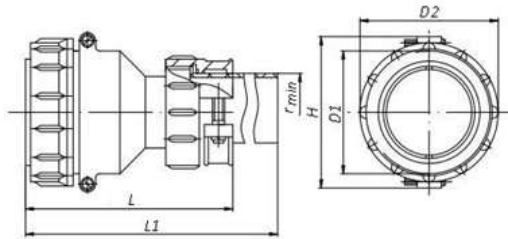

Кабельные розетки и вилки с прямым патрубком и гайкой для неэкранированного кабеля

Условный размер соединителя	Размеры, мм				
	H	D1	D2	r _{min}	L
12	27	M16x1,5	21,5	2,0	71
16	31	M20x1,5	25,5	3,0	71
20	39	M24x1,5	29,5	6,0	74
28	51	M33x1,5	38,5	9,0	79
32	55	M36x1,5	41,5	9,0	84
36	58	M39x1,5	45,5	10,5	86
40	63	M45x1,5	52,5	11,5	87
48	71	M52x1,5	59,5	15,0	89
55	77	M60x1,5	67,5	19,0	89
60	83	M64x1,5	72,5	22,5	87