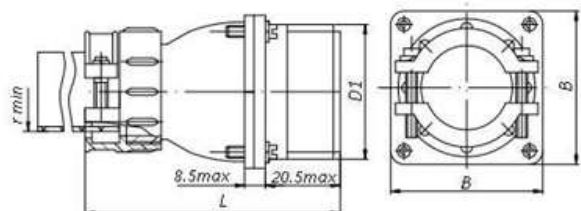

Блочные (приборные) розетки и вилки с прямым патрубком и гайкой для неэкранированного кабеля

Условный размер соединителя	Размеры, мм			
	B	D1	r_{min}	L
12	22	M16x1,5	2,0	72
16	25	M20x1,5	3,0	72
20	30	M24x1,5	6,0	75
28	38	M33x1,5	9,0	82
32	40	M36x1,5	9,0	86
36	42	M39x1,5	10,5	89
40	48	M45x1,5	11,5	89
48	58	M52x1,5	15,0	91
55	64	M60x1,5	19,0	91
60	68	M64x1,5	22,5	89